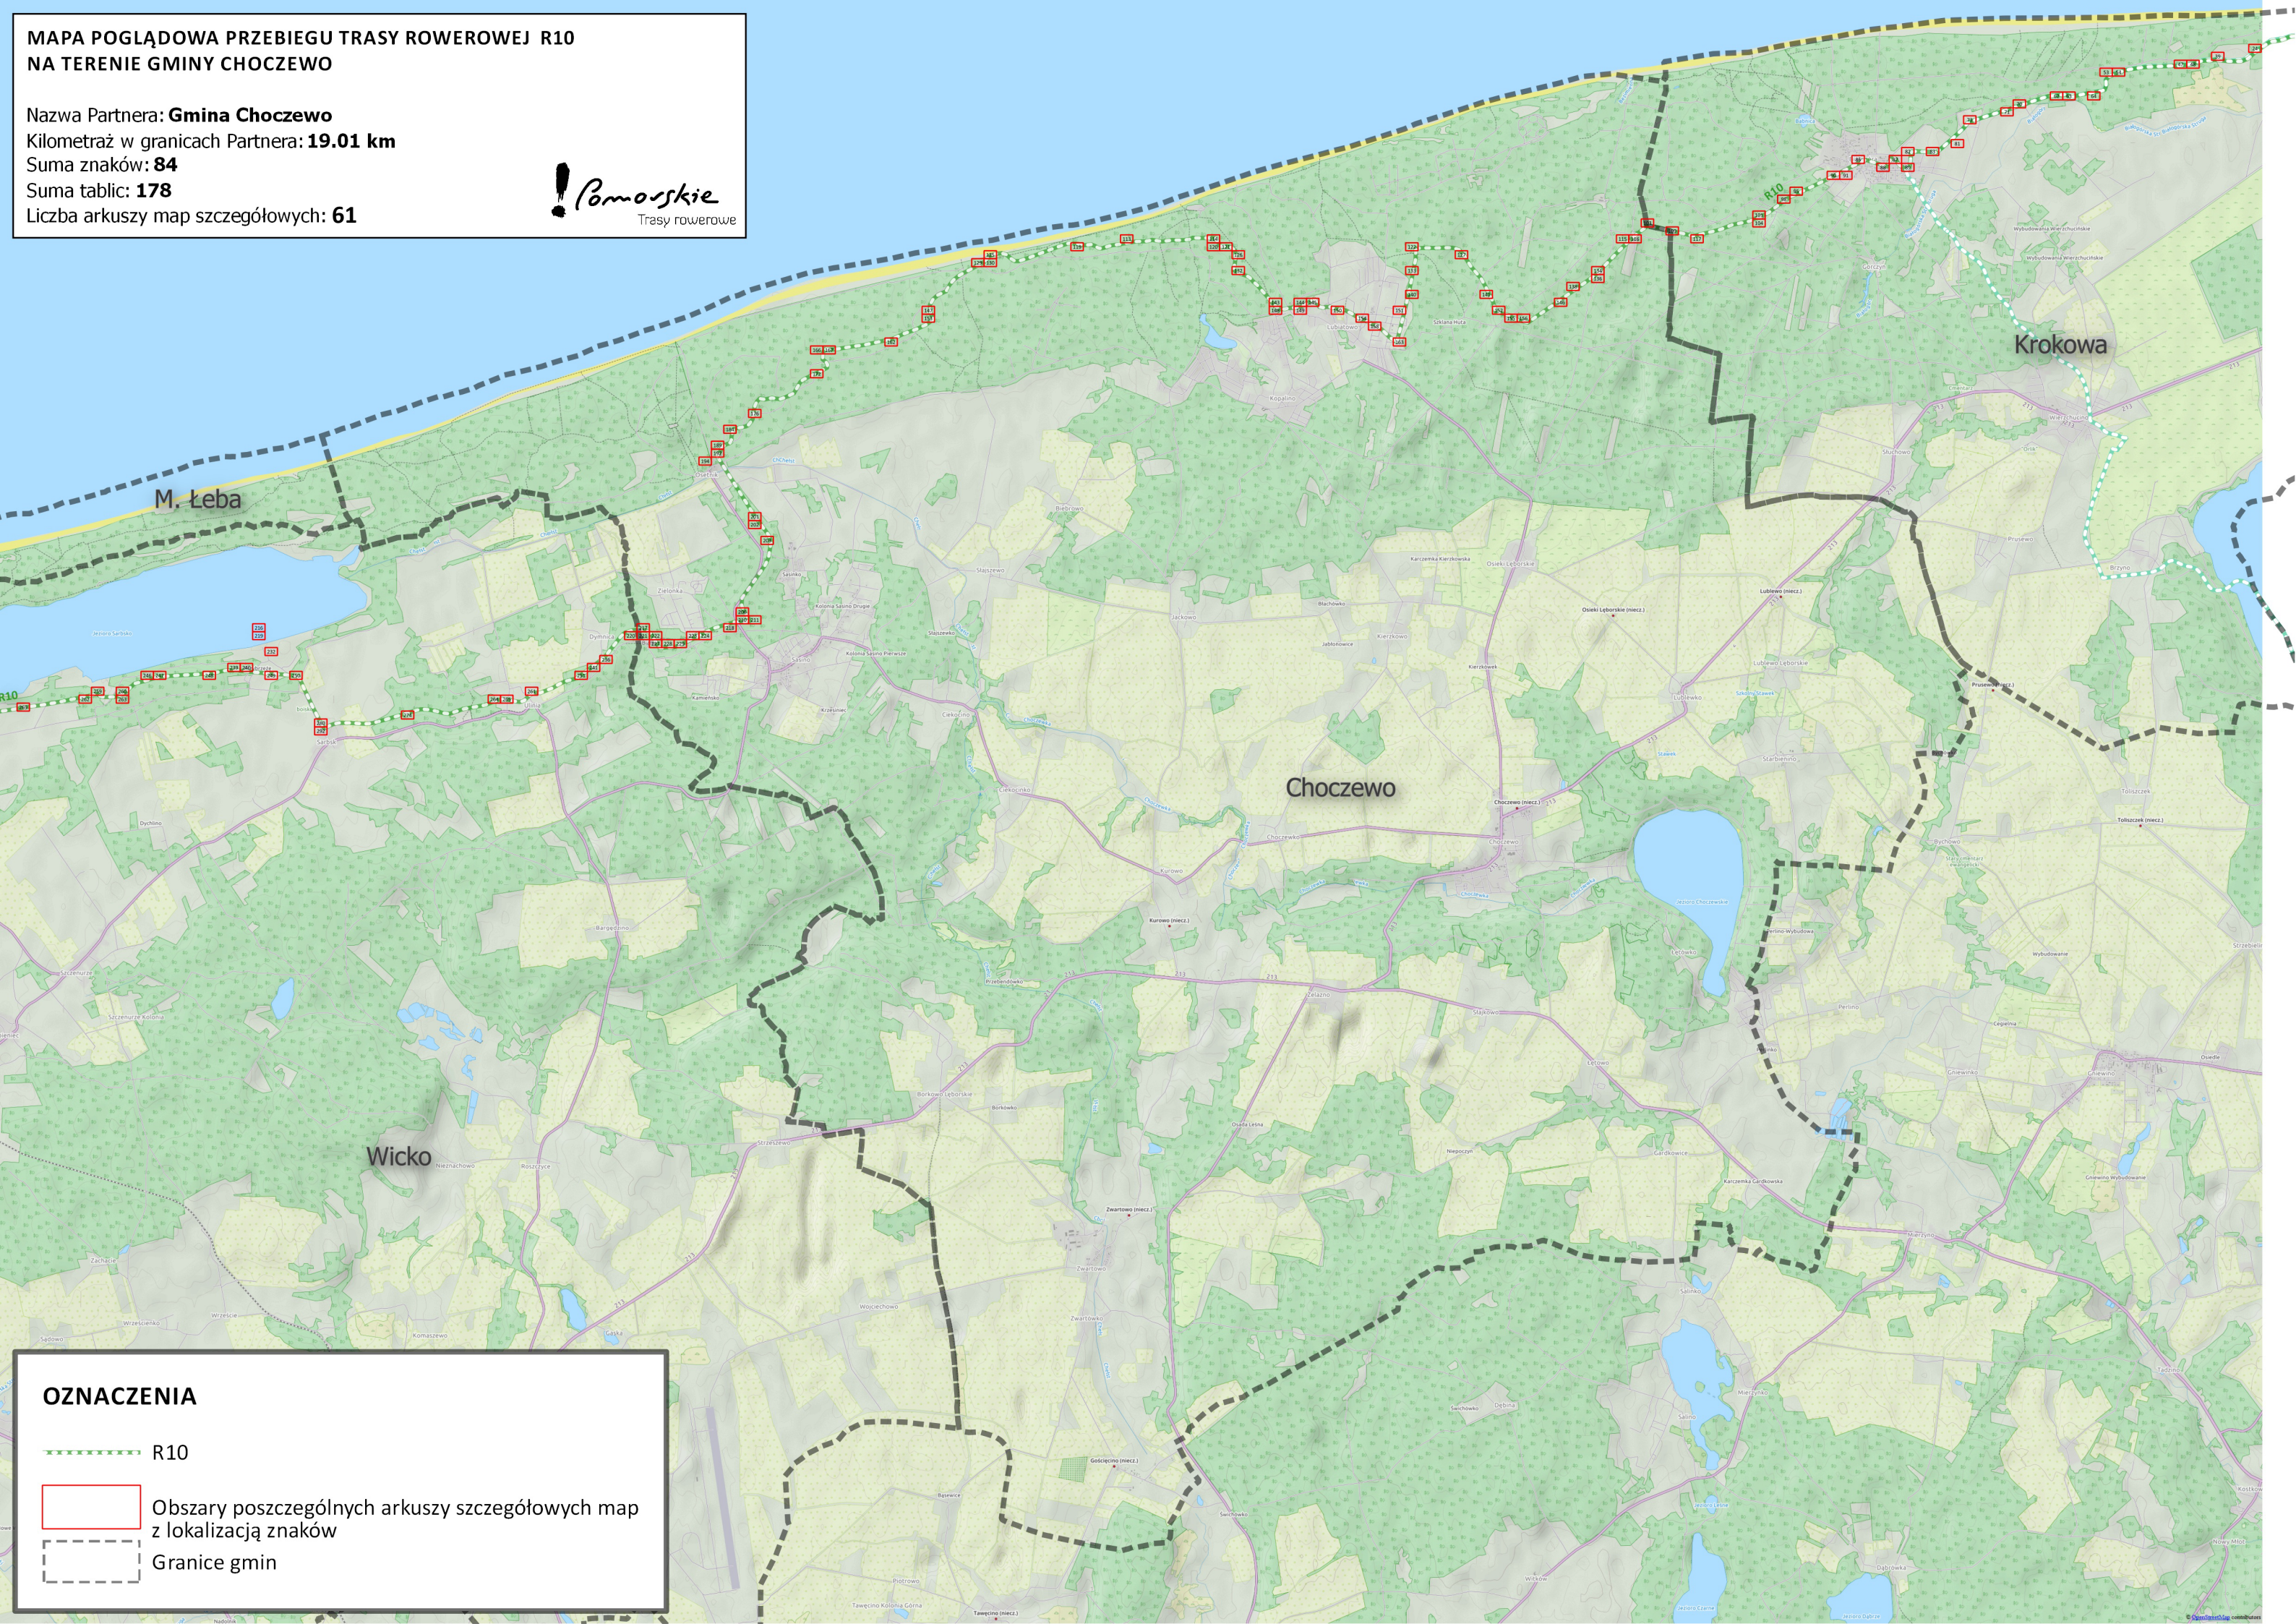

**MAPA POGLĄDOWA PRZEBIEGU TRASY ROWEROWEJ R10  
NA TERENIE GMINY CHOCEZEWÓ**

Nazwa Partnera: **Gmina Choczewo**  
Kilometraż w granicach Partnera: **19.01 km**  
Suma znaków: **84**  
Suma tablic: **178**  
Liczba arkuszy map szczegółowych: **61**

**OZNACZENIA**

- R10
- Obszary poszczególnych arkuszy szczegółowych map z lokalizacją znaków
- Granice gmin