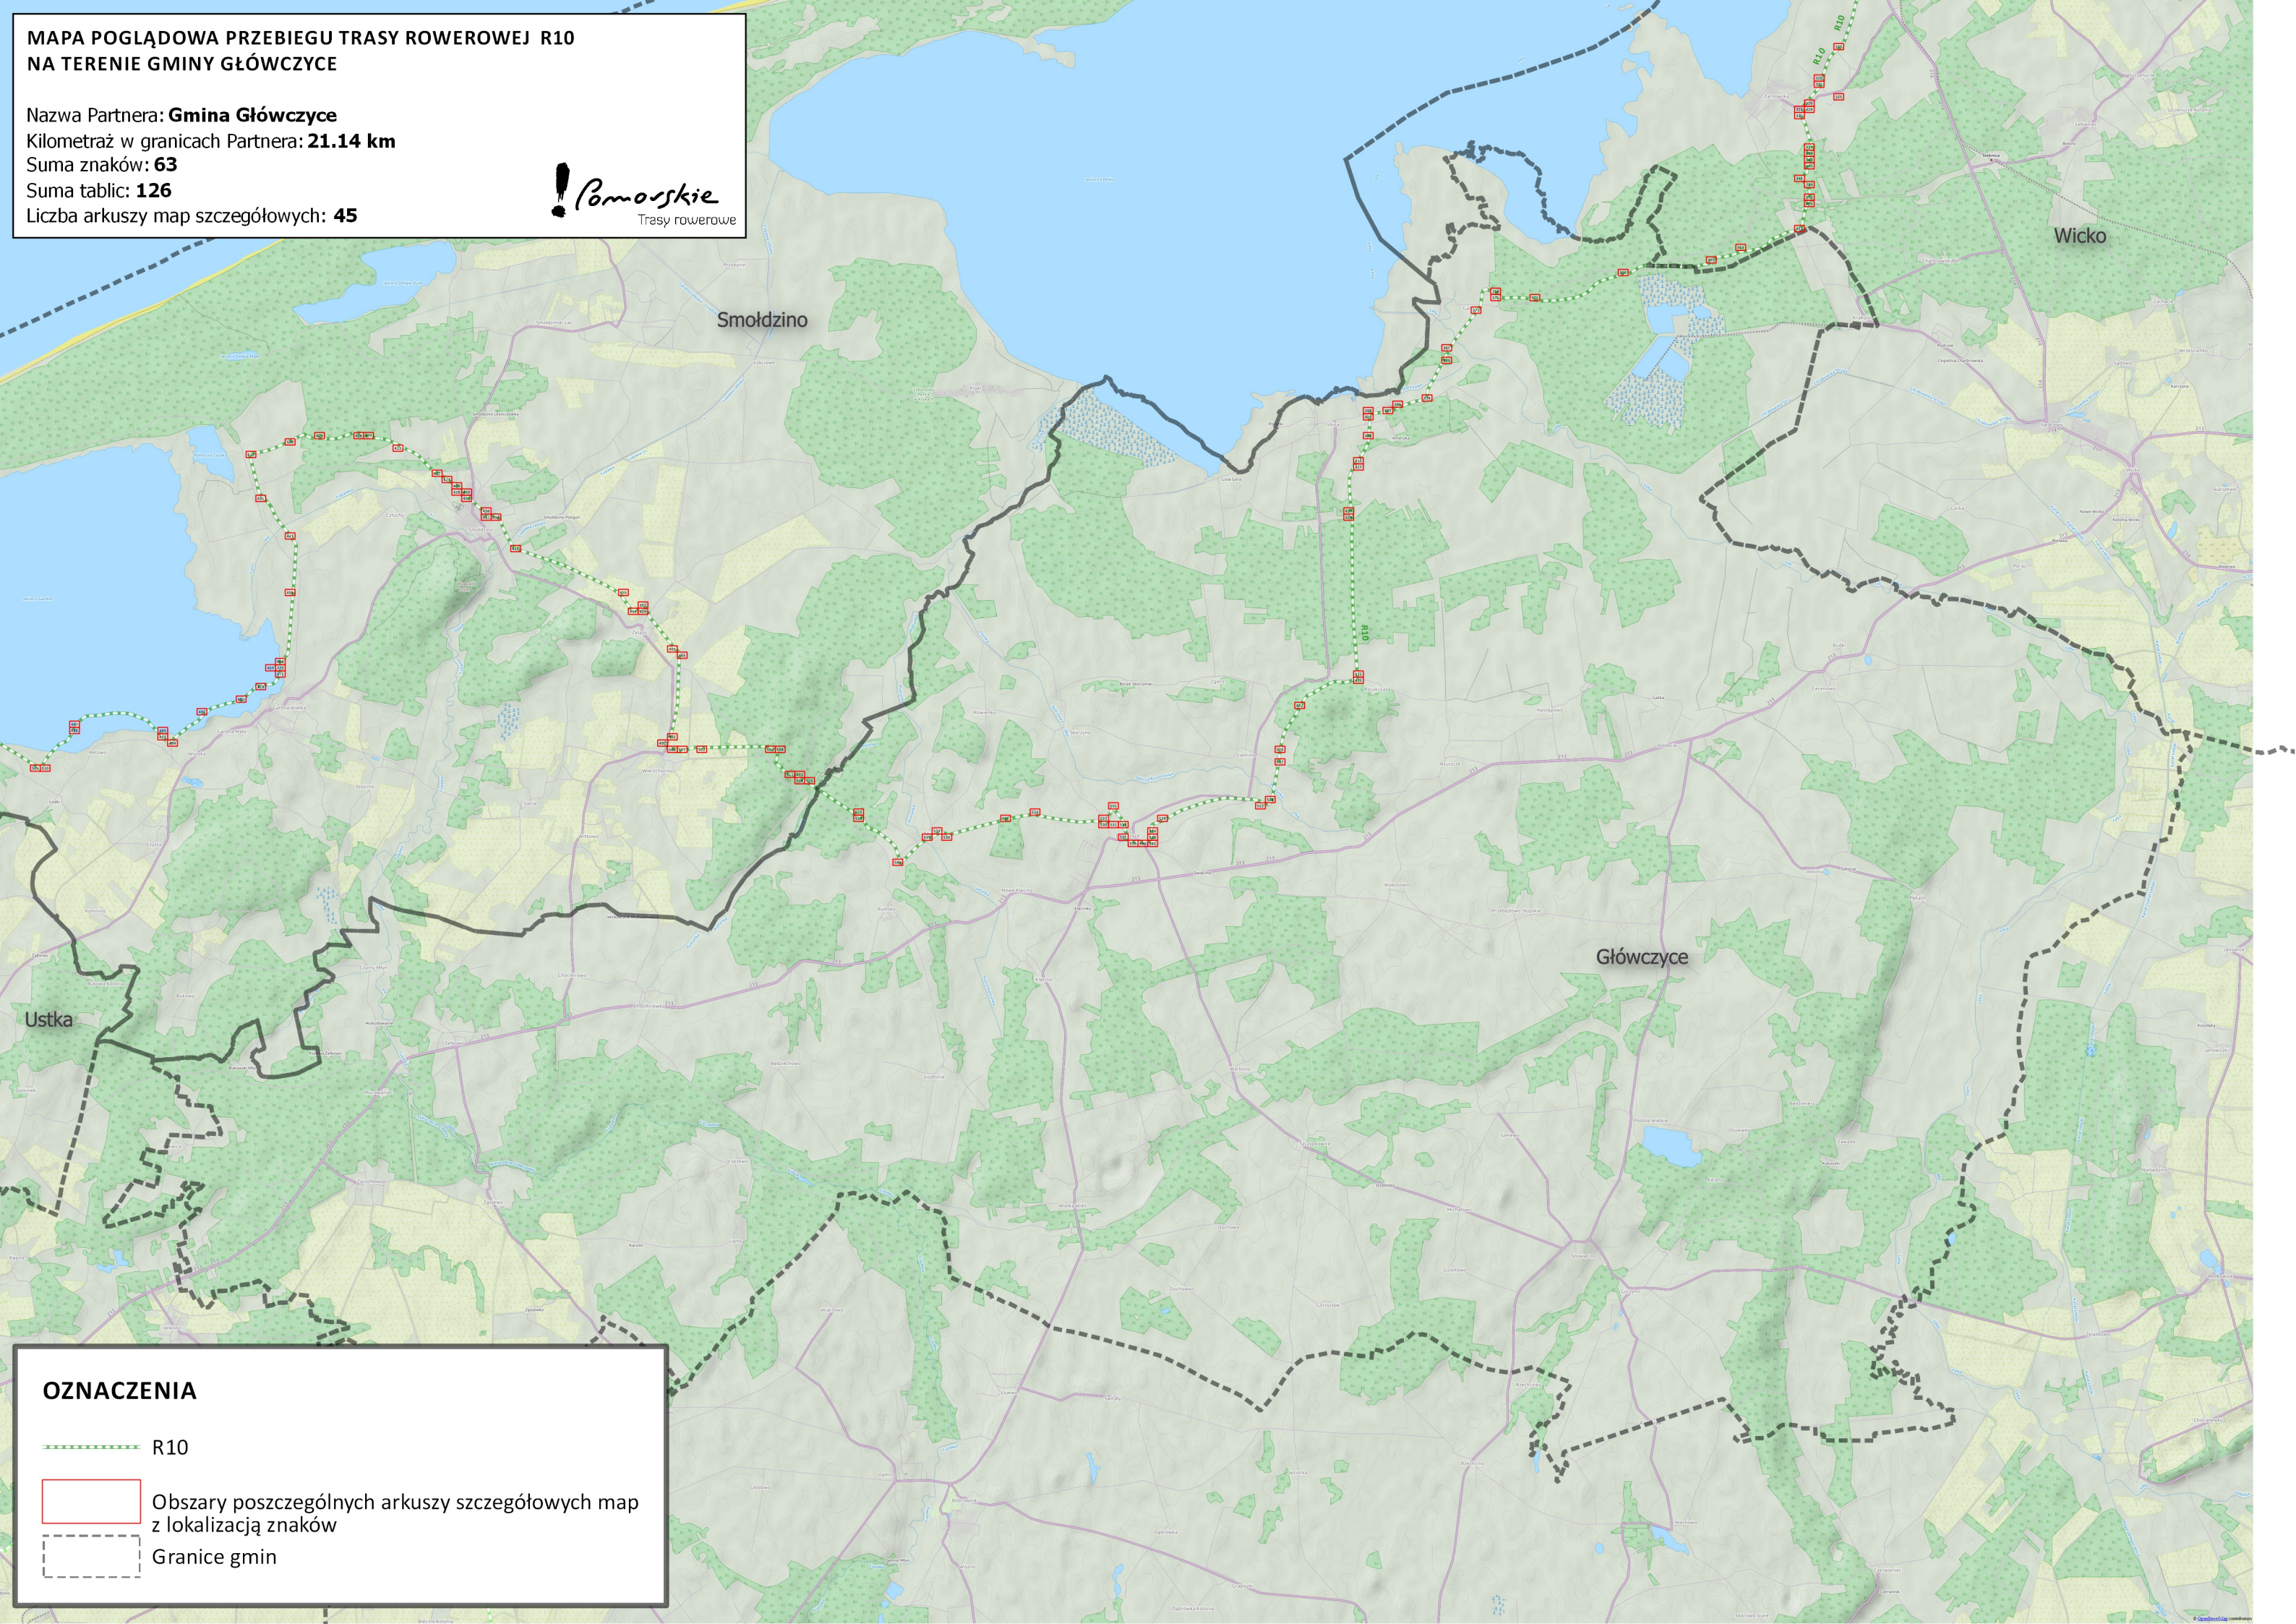

**MAPA POGŁĄDOWA PRZEBIEGU TRASY ROWEROWEJ R10
NA TERENIE GMINY GŁÓWCZYCE**

Nazwa Partnera: **Gmina Główczyce**
Kilometraż w granicach Partnera: **21.14 km**
Suma znaków: **63**
Suma tablic: **126**
Liczba arkuszy map szczegółowych: **45**

OZNACZENIA

-  R10
-  Obszary poszczególnych arkuszy szczegółowych map z lokalizacją znaków
-  Granice gmin