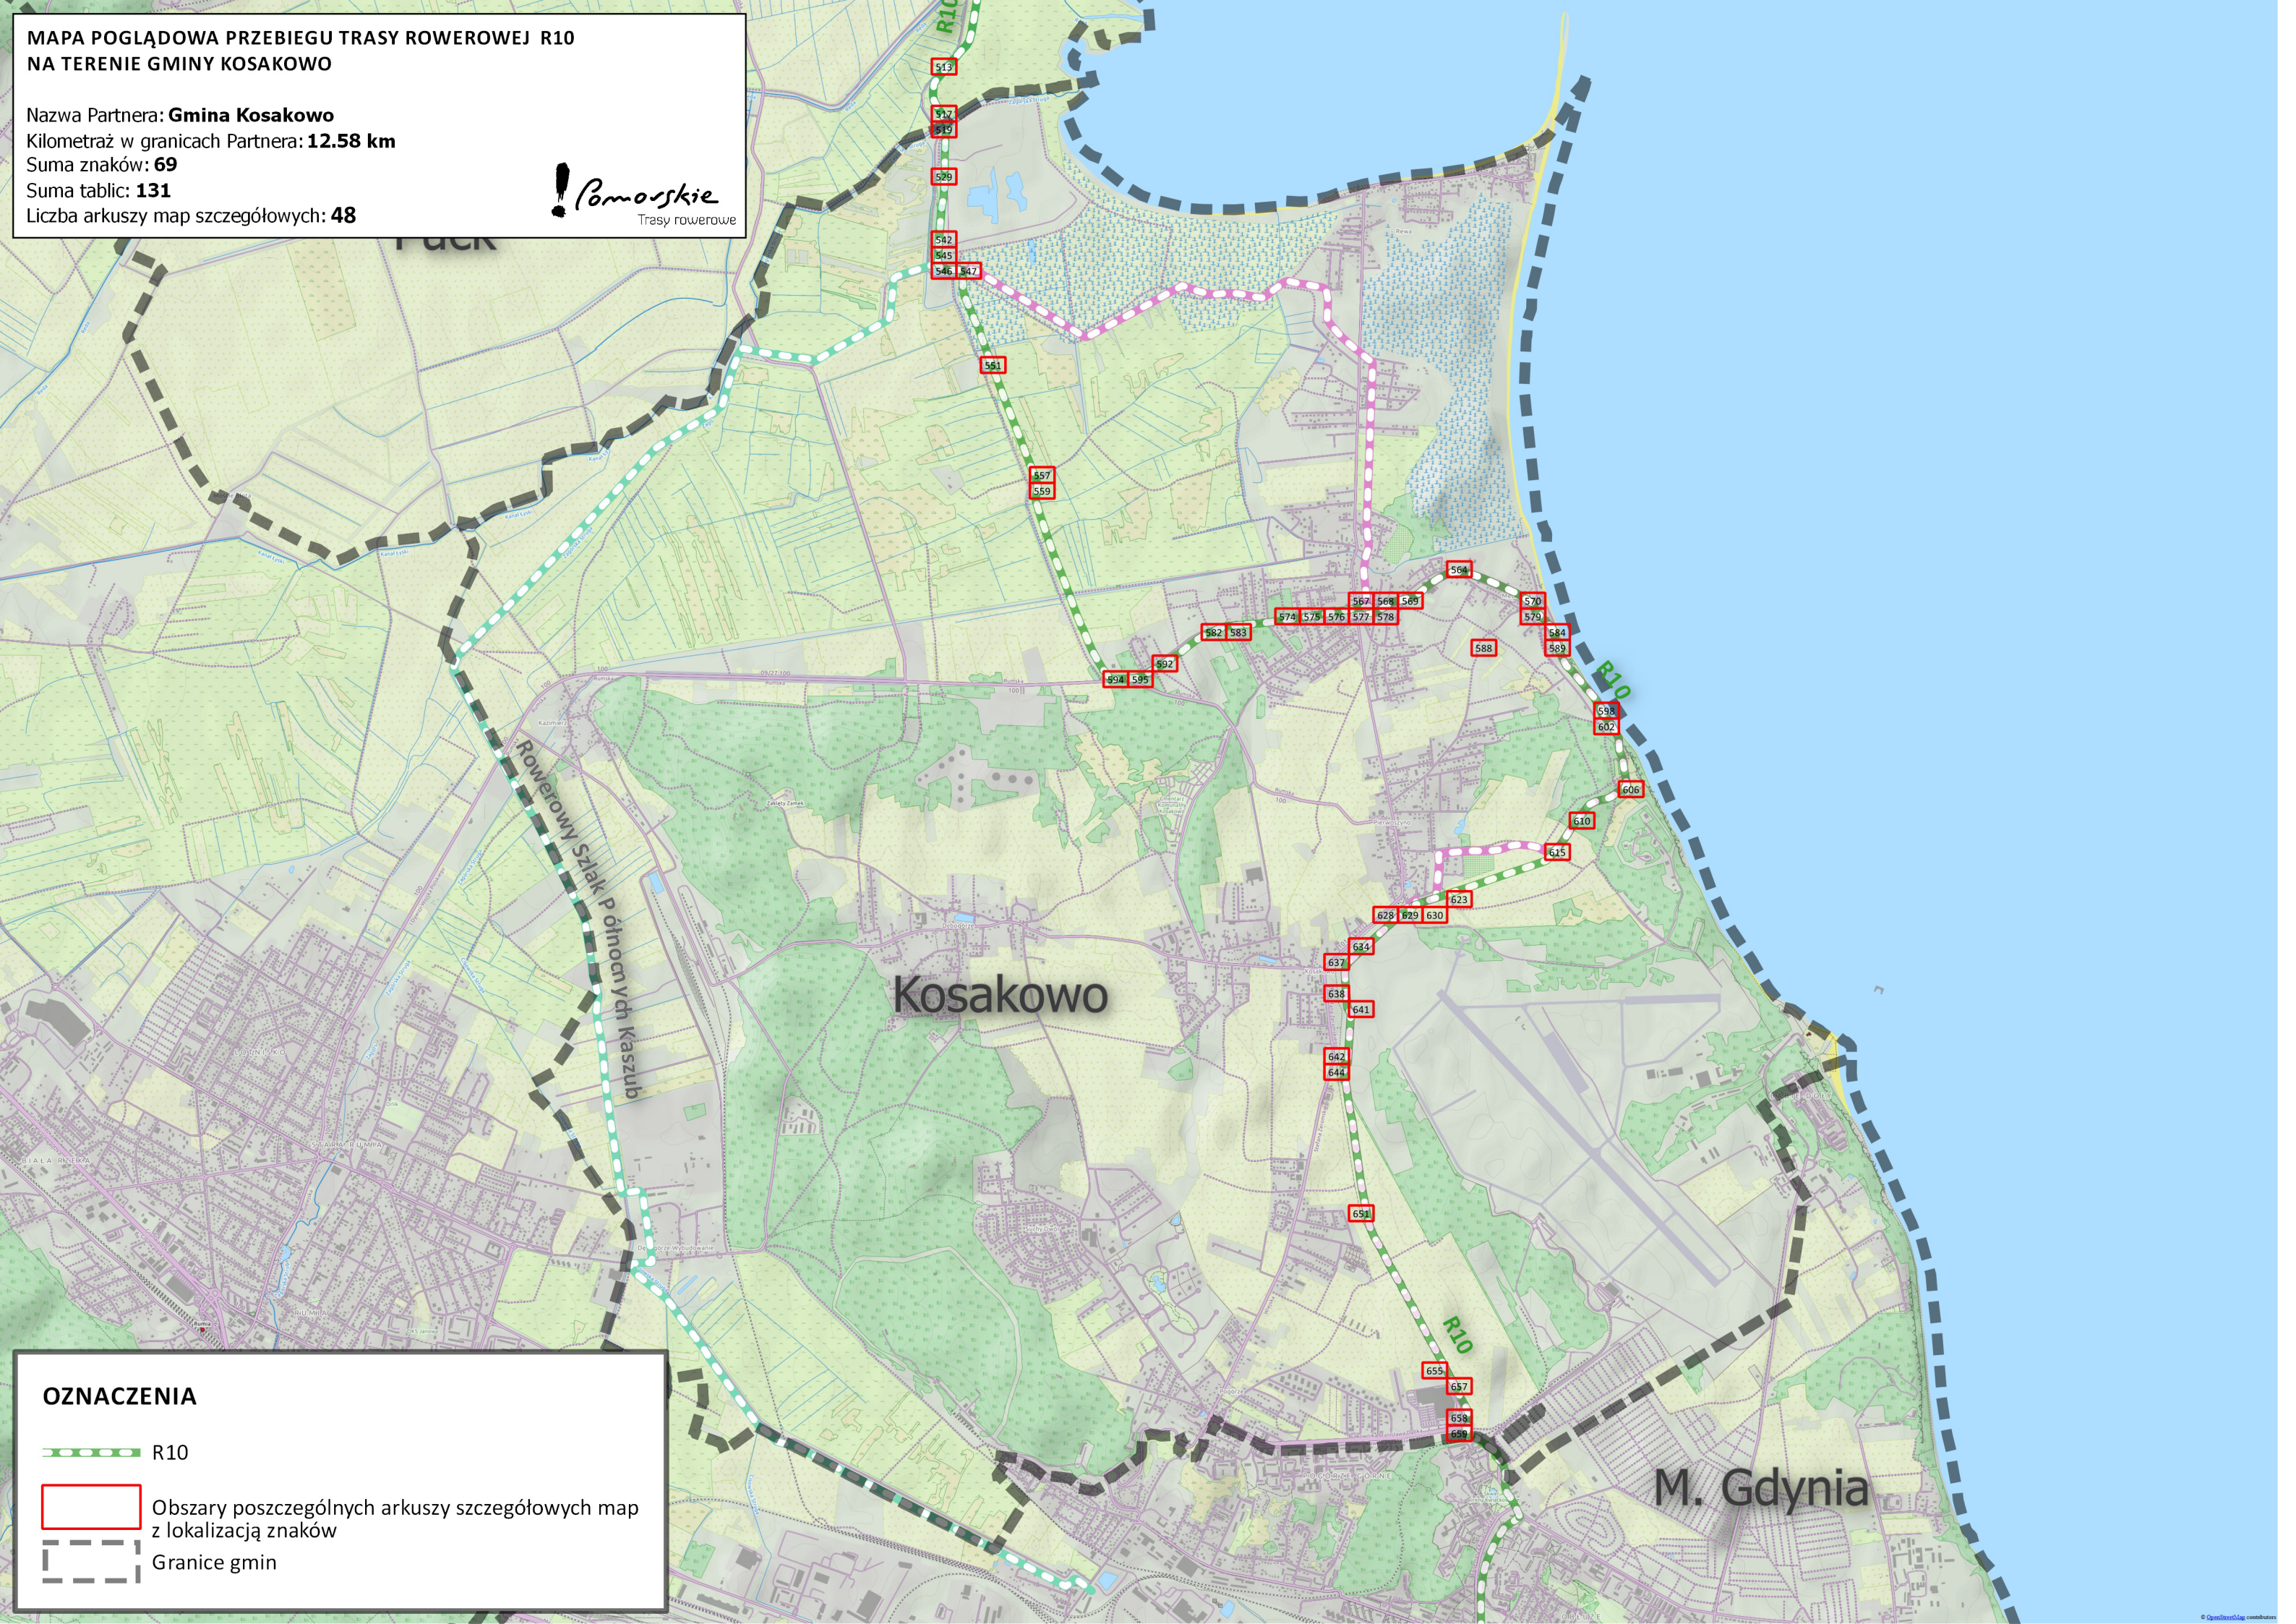

**MAPA POGŁĄDOWA PRZEBIEGU TRASY ROWEROWEJ R10
NA TERENIE GMINY KOSAKOWO**

Nazwa Partnera: **Gmina Kosakowo**
Kilometraż w granicach Partnera: **12.58 km**
Suma znaków: **69**
Suma tablic: **131**
Liczba arkuszy map szczegółowych: **48**

OZNACZENIA

- R10
- Obszary poszczególnych arkuszy szczegółowych map z lokalizacją znaków
- Granice gmin

Kosakowo

M. Gdynia