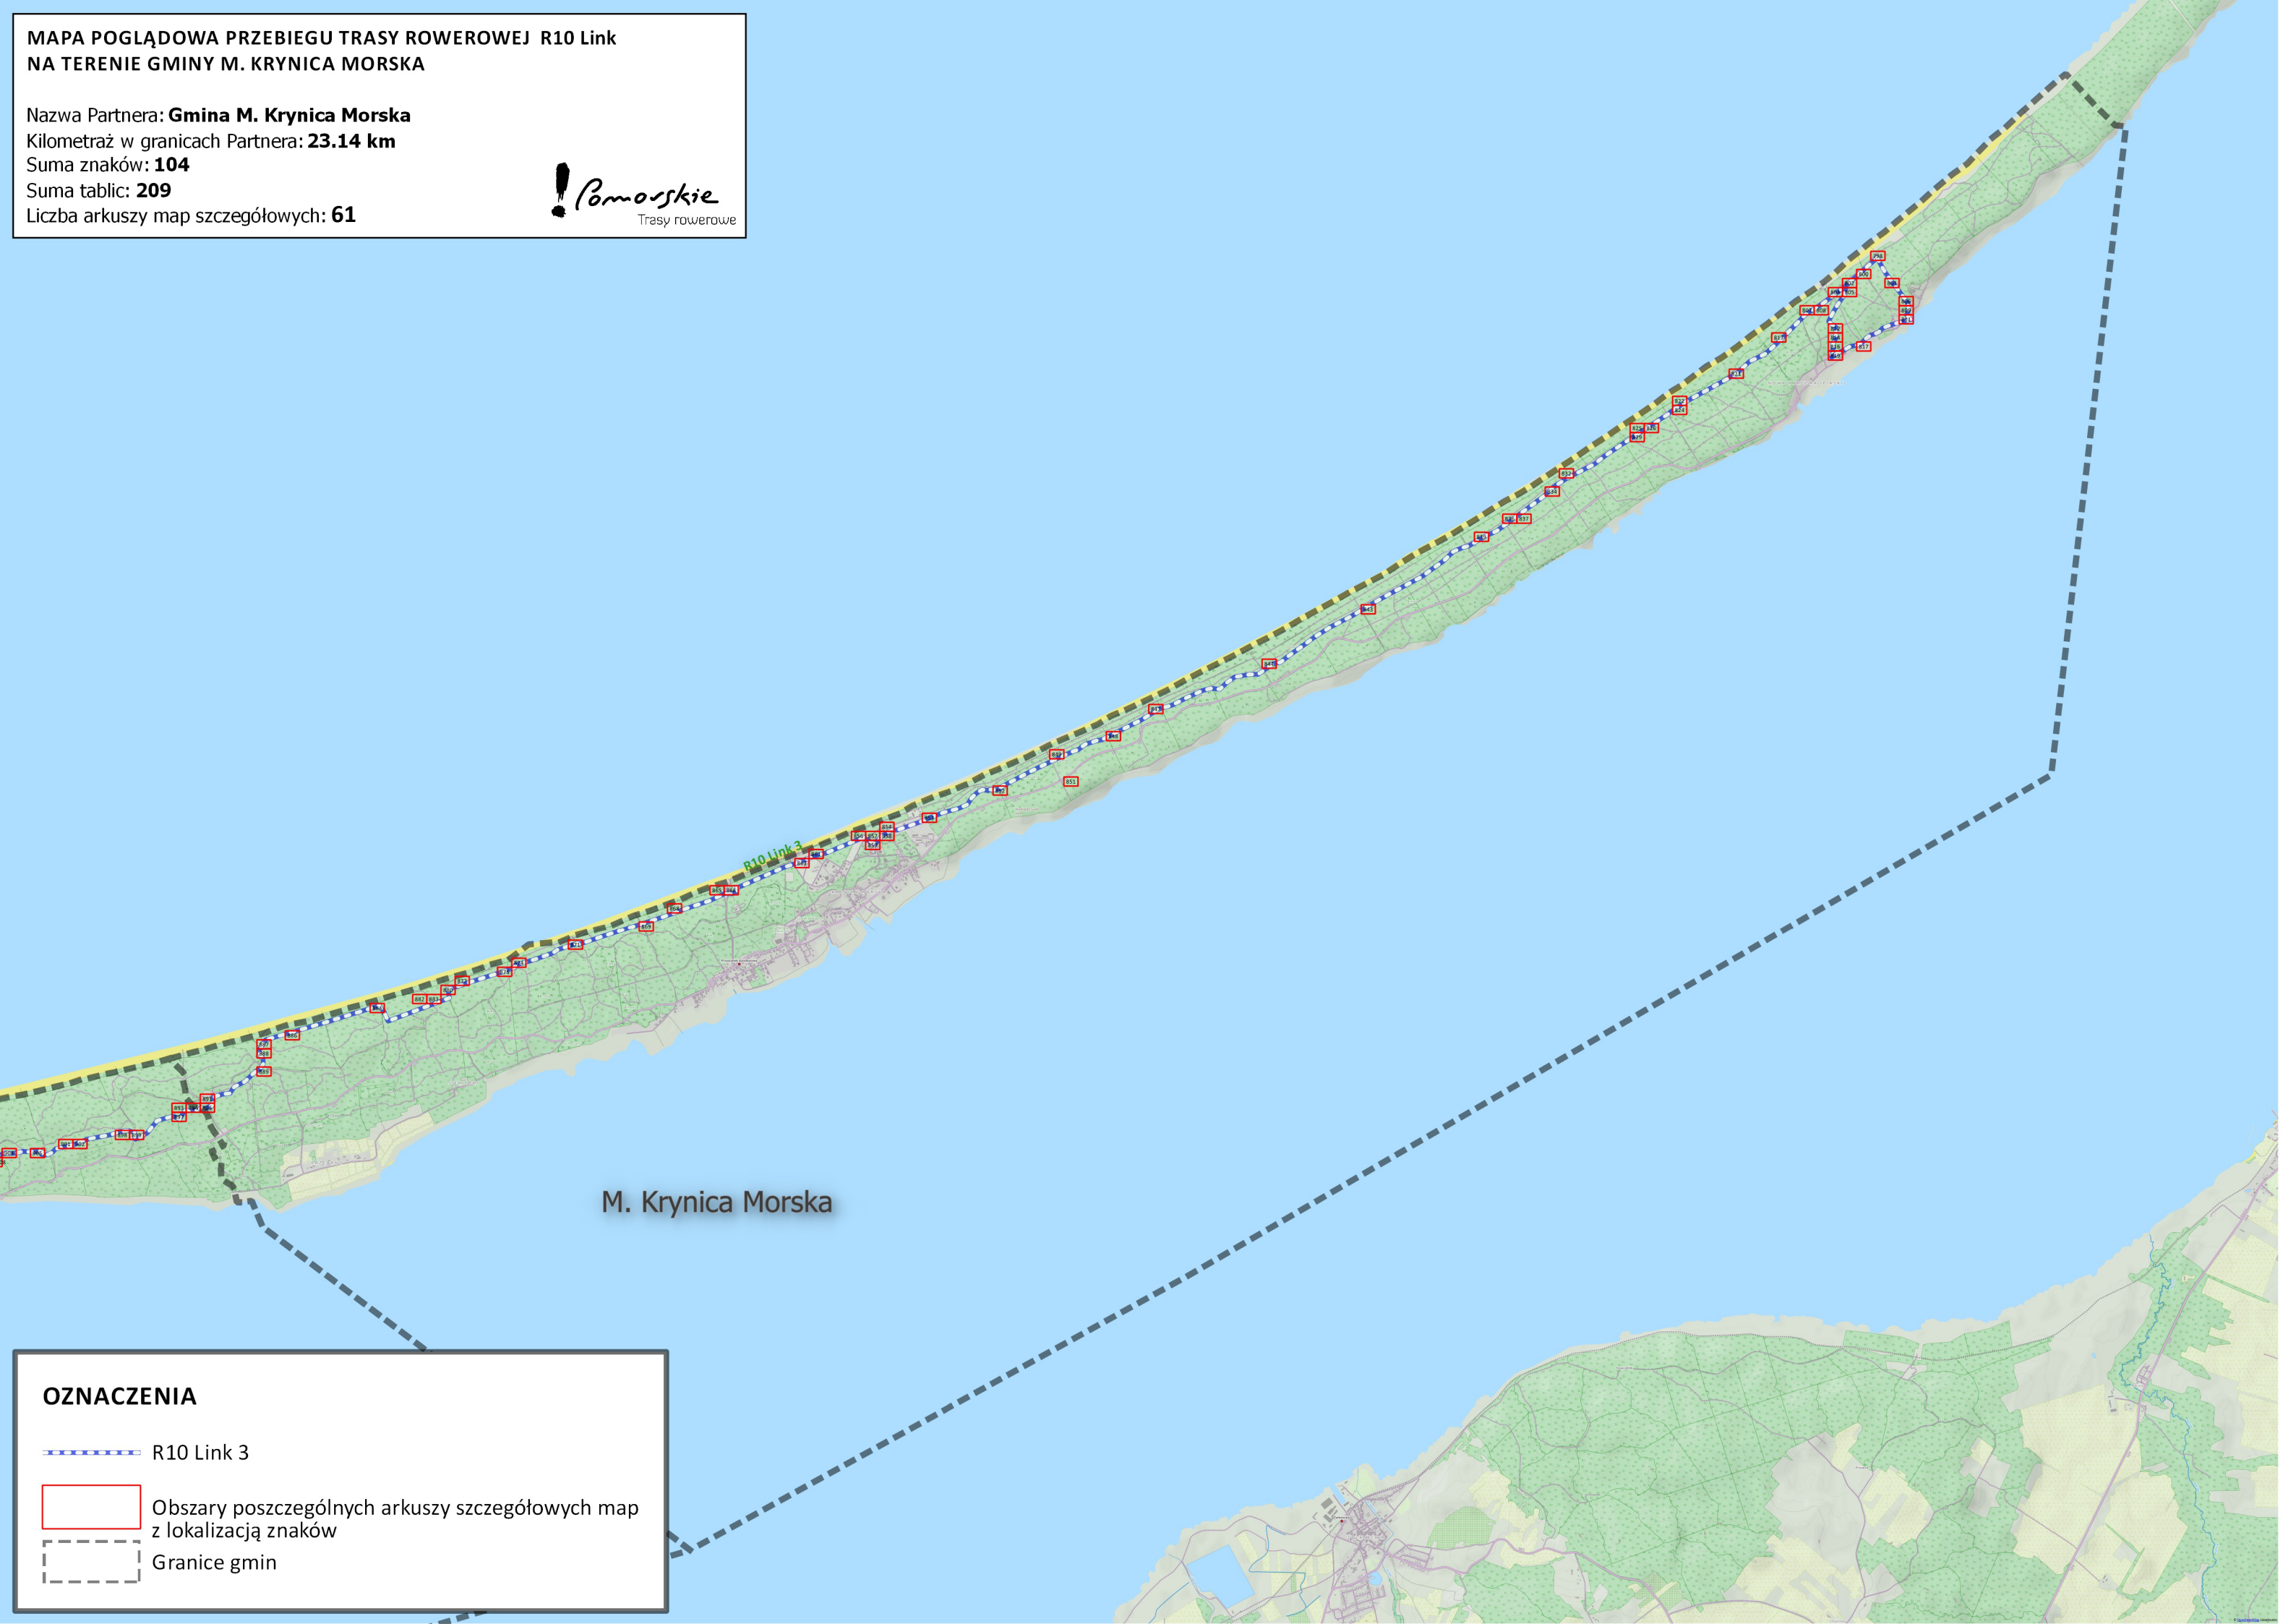

**MAPA POGLĄDOWA PRZEBIEGU TRASY ROWEROWEJ R10 Link
NA TERENIE GMINY M. KRYNICA MORSKA**

Nazwa Partnera: **Gmina M. Krynica Morska**

Kilometraż w granicach Partnera: **23.14 km**

Suma znaków: **104**

Suma tablic: **209**

Liczba arkuszy map szczegółowych: **61**

M. Krynica Morska

OZNACZENIA

 R10 Link 3

 Obszary poszczególnych arkuszy szczegółowych map z lokalizacją znaków

 Granice gmin