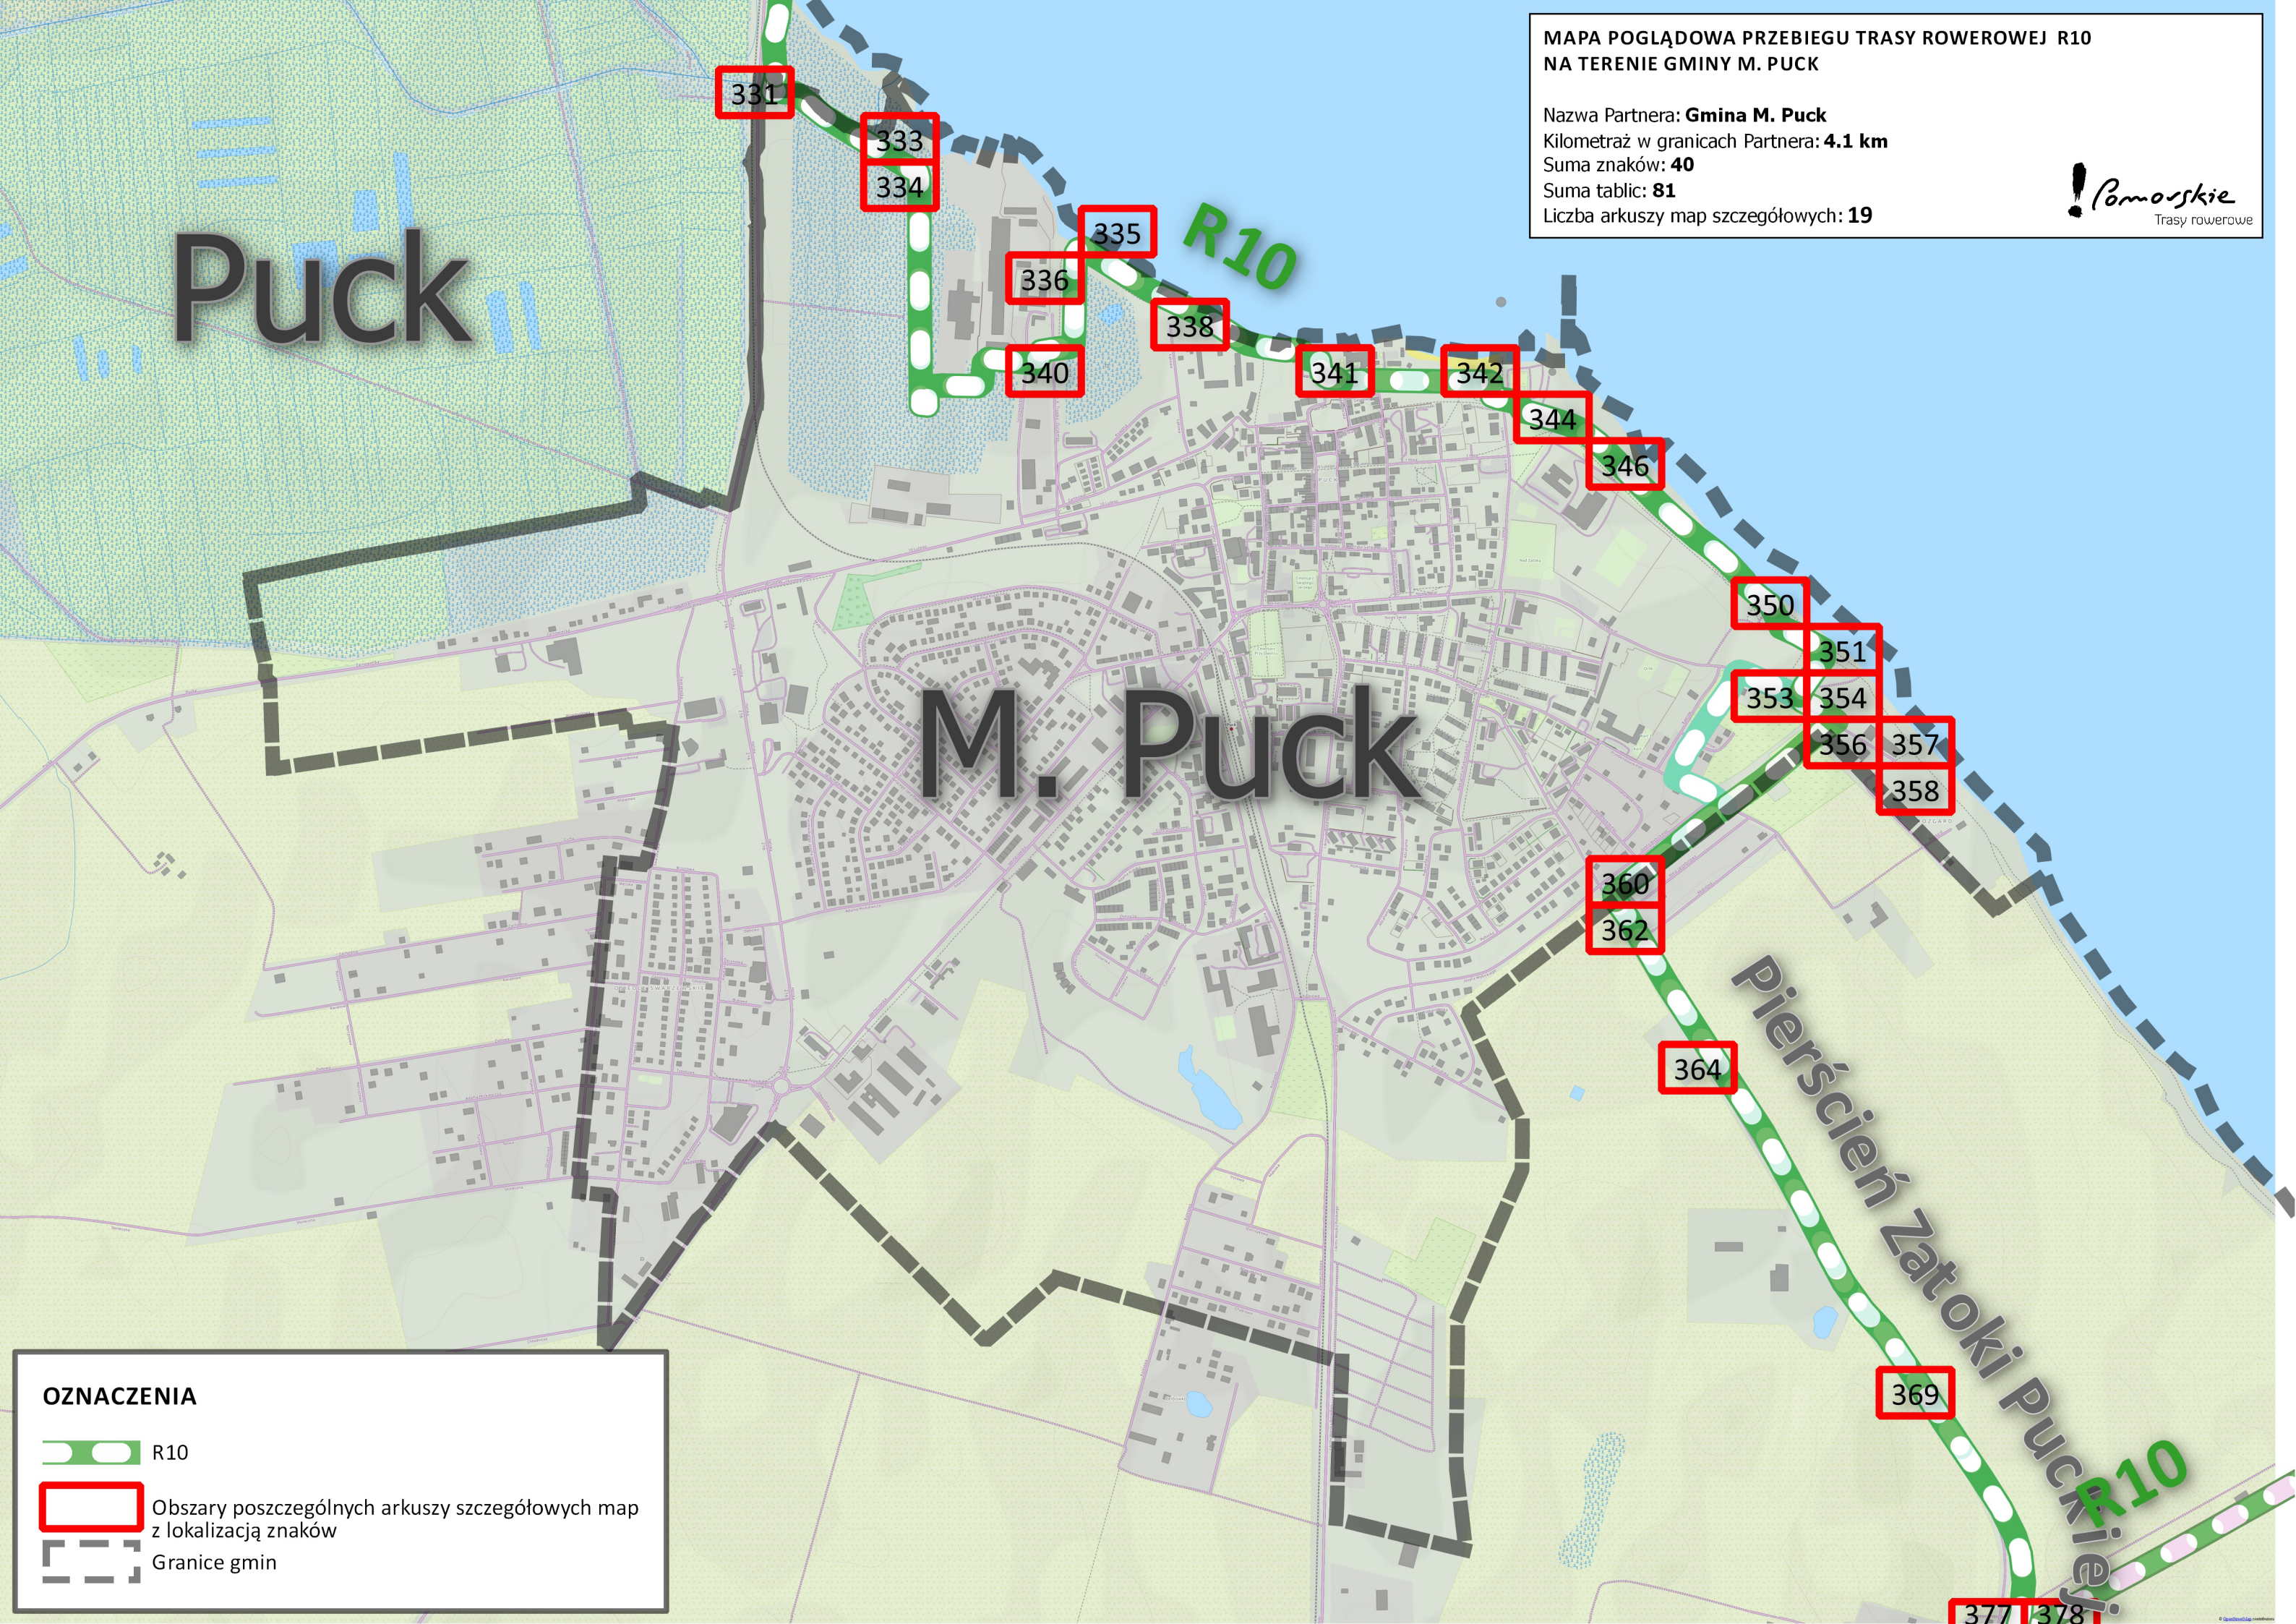

MAPA POGLĄDOWA PRZEBIEGU TRASY ROWEROWEJ R10
NA TERENIE GMINY M. PUCK

Nazwa Partnera: **Gmina M. Puck**
Kilometraż w granicach Partnera: **4.1 km**
Suma znaków: **40**
Suma tablic: **81**
Liczba arkuszy map szczegółowych: **19**

OZNACZENIA

- R10
- Obszary poszczególnych arkuszy szczegółowych map z lokalizacją znaków
- Granice gmin

377 378