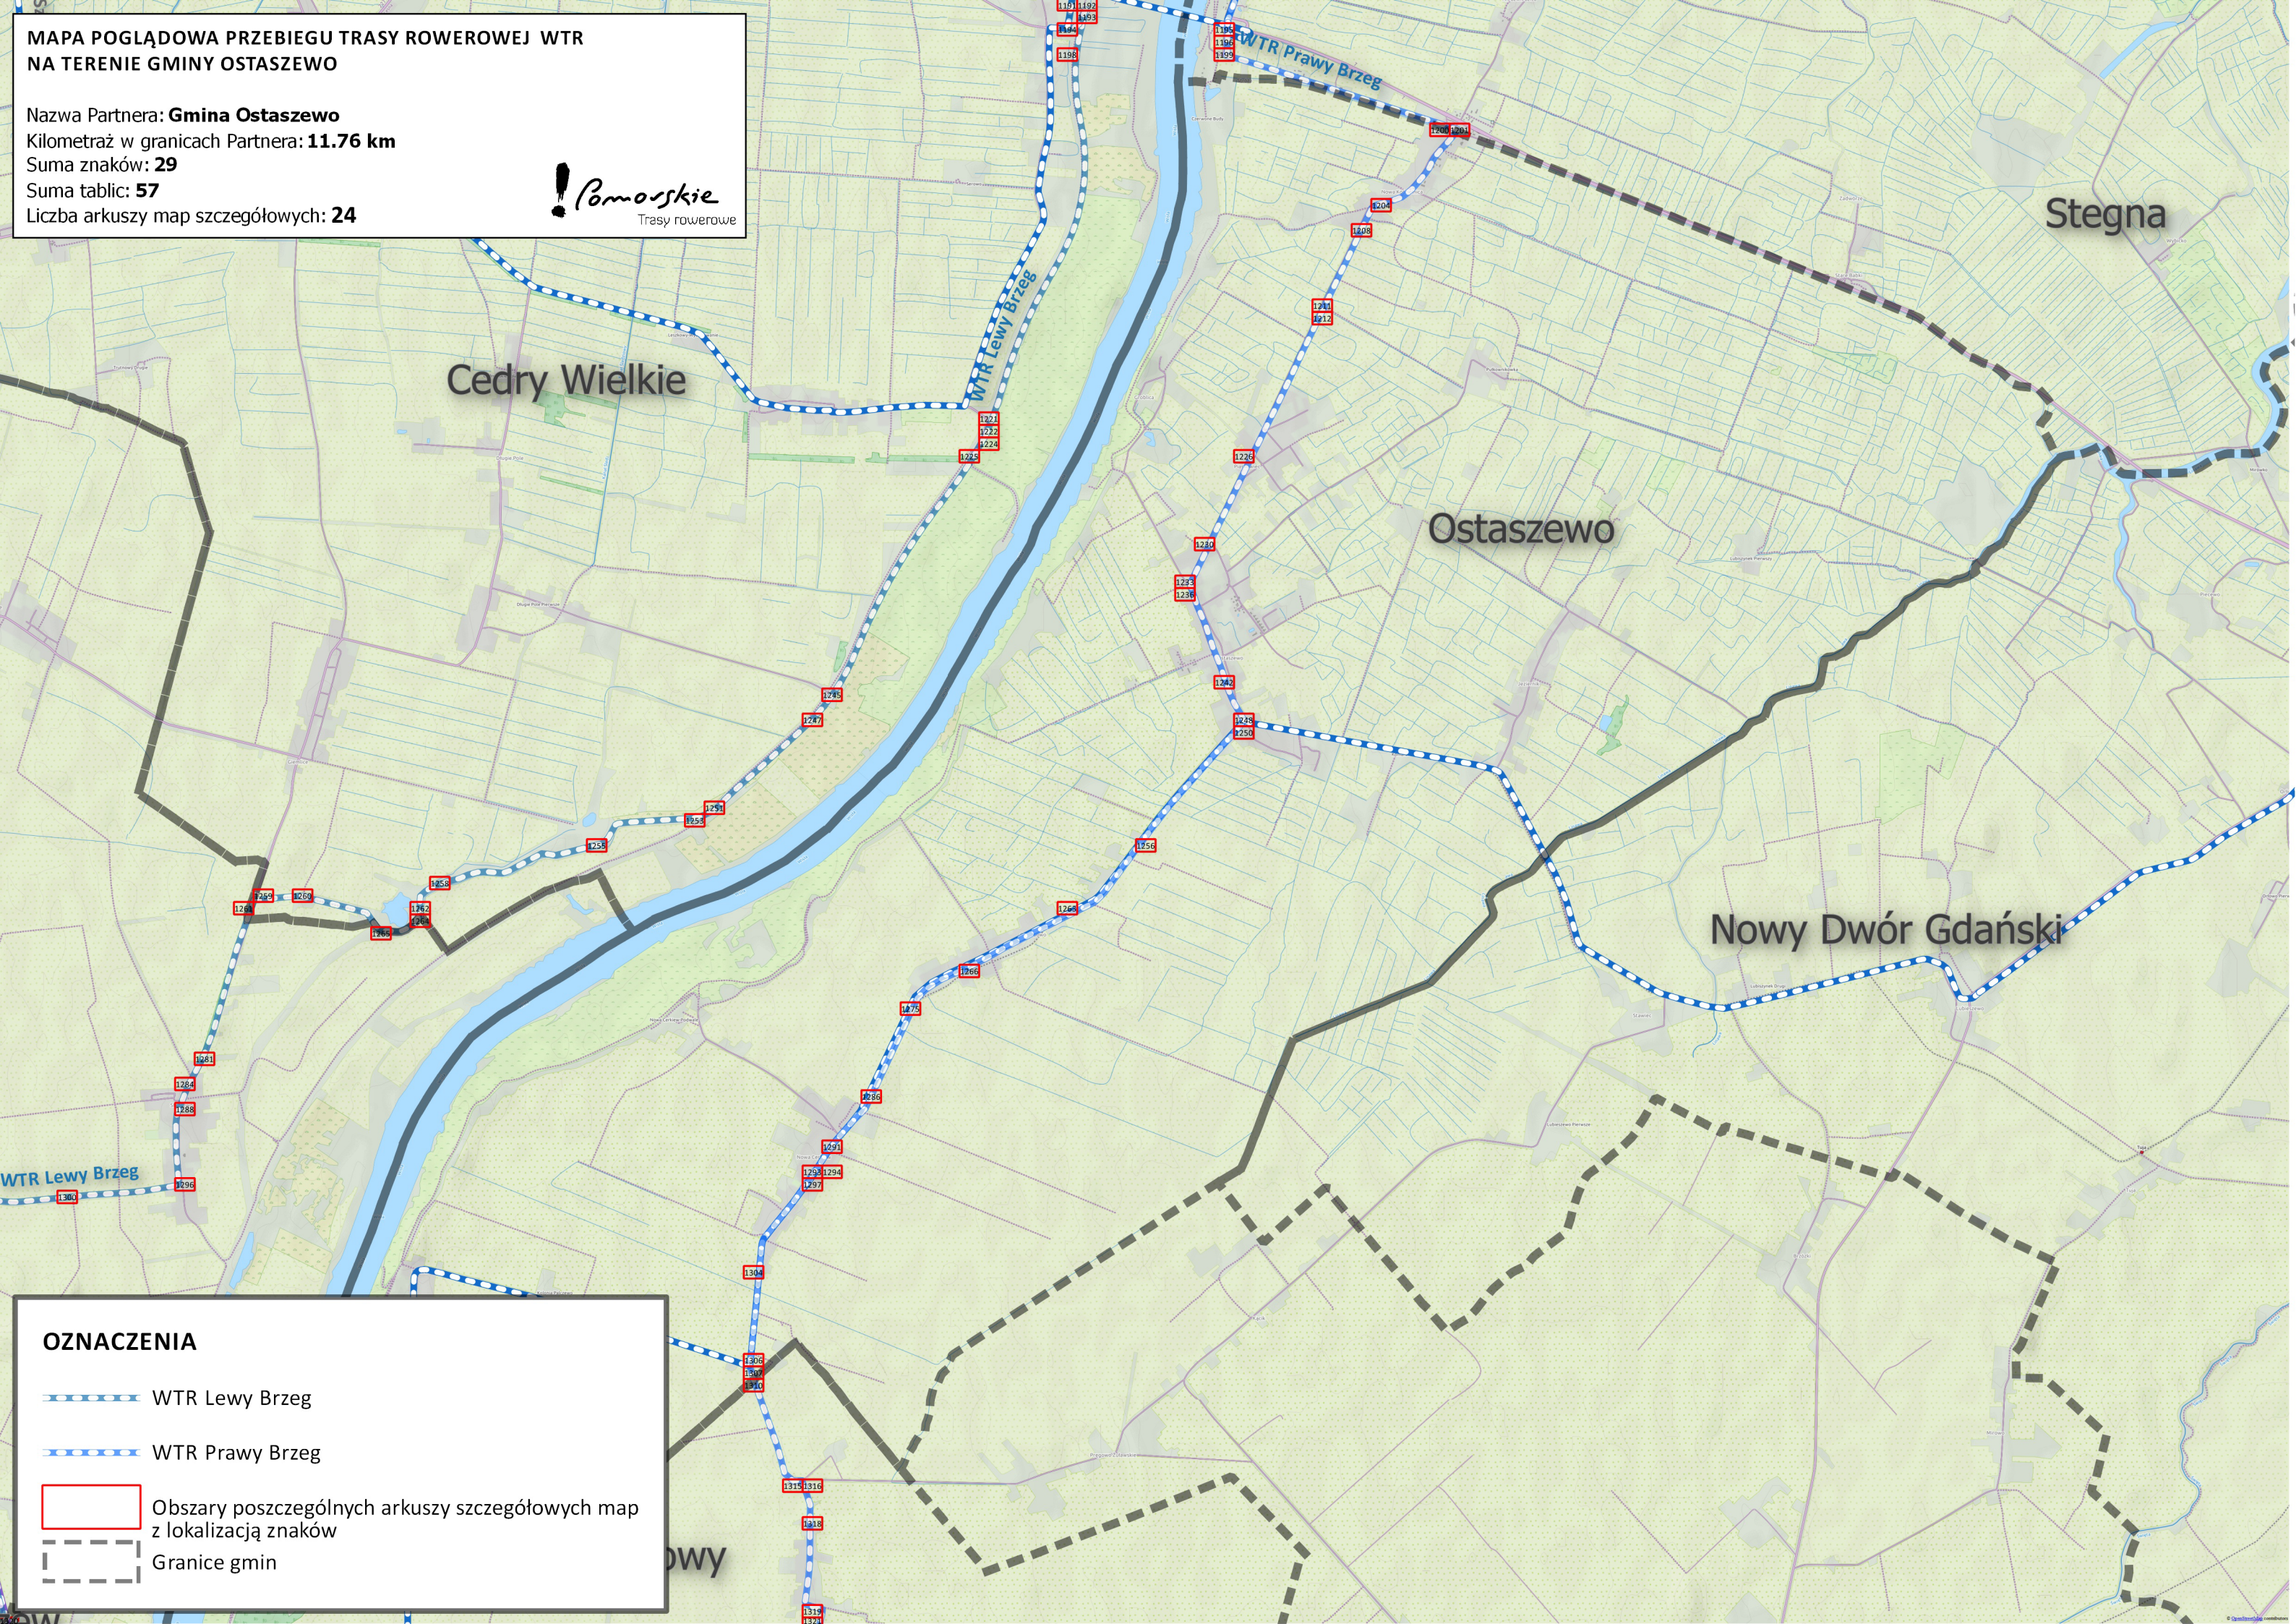

**MAPA POGLĄDOWA PRZEBIEGU TRASY ROWEROWEJ WTR  
NA TERENIE GMINY OSTASZEWO**

Nazwa Partnera: **Gmina Ostaszewo**  
Kilometraż w granicach Partnera: **11.76 km**  
Suma znaków: **29**  
Suma tablic: **57**  
Liczba arkuszy map szczegółowych: **24**

**OZNACZENIA**

WTR Lewy Brzeg

WTR Prawy Brzeg

Obszary poszczególnych arkuszy szczegółowych map z lokalizacją znaków

Granice gmin