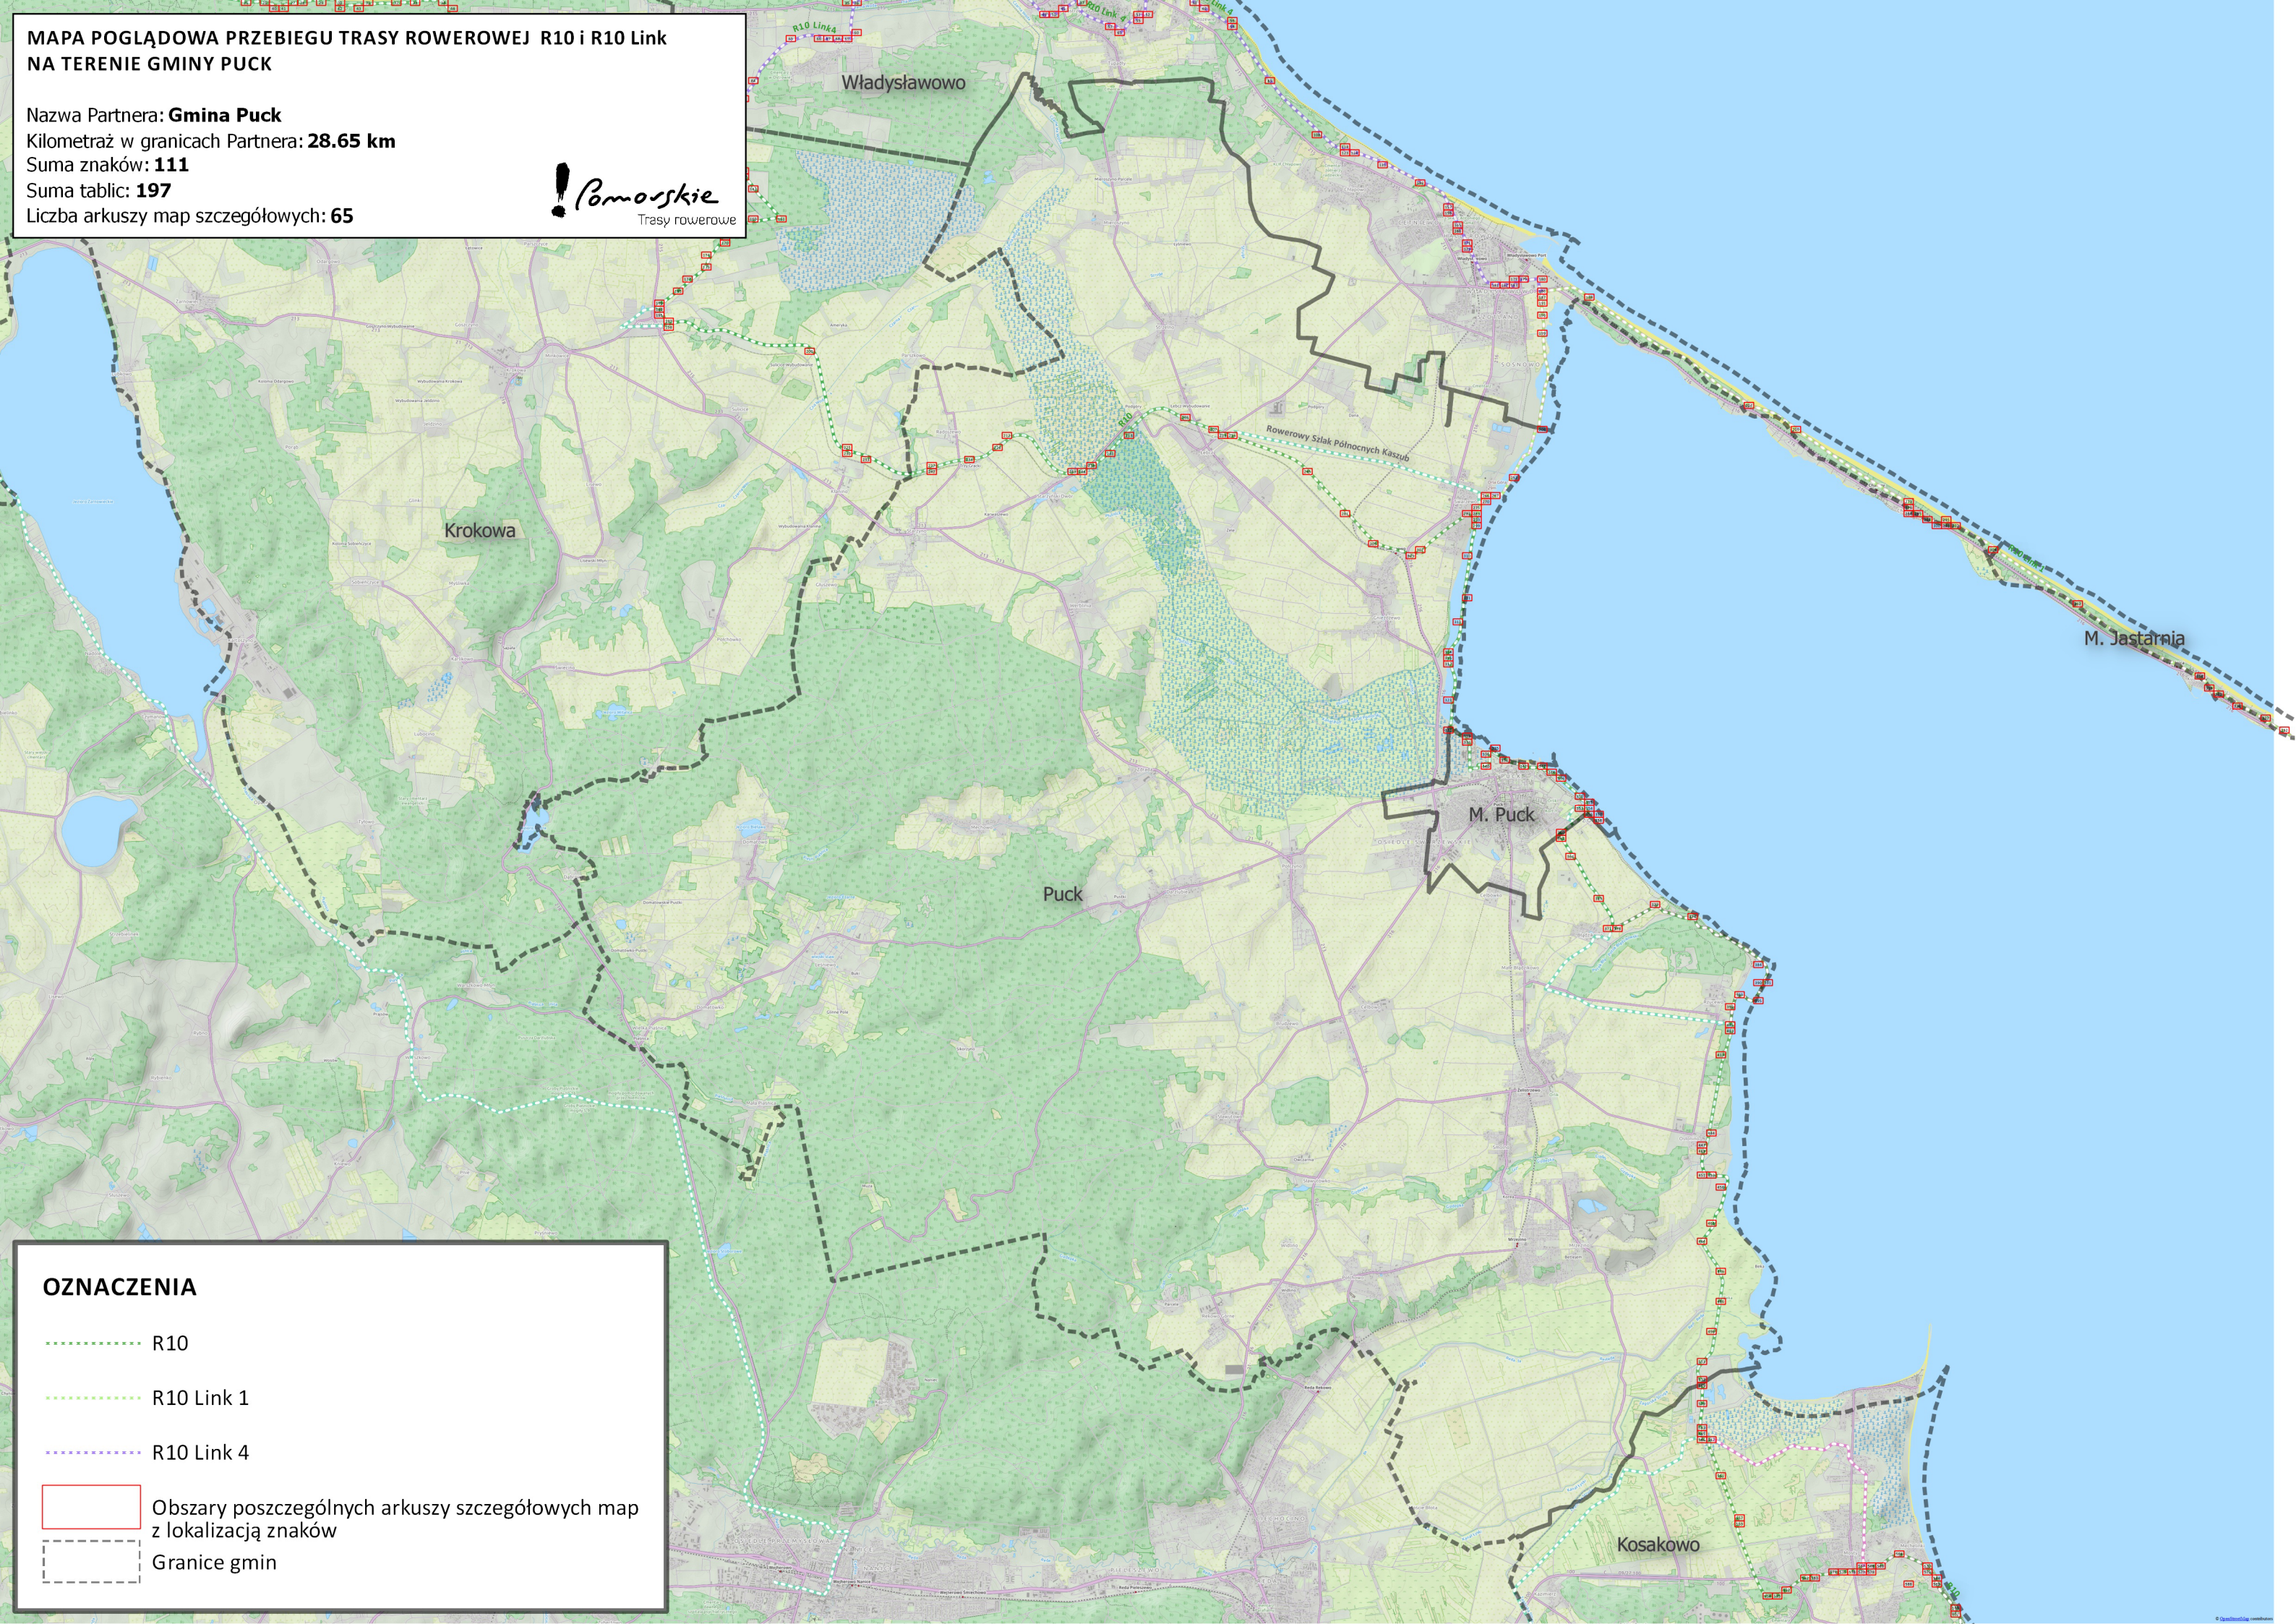

**MAPA POGLĄDOWA PRZEBIEGU TRASY ROWEROWEJ R10 i R10 Link  
NA TERENIE GMINY PUCK**

Nazwa Partnera: **Gmina Puck**  
Kilometraż w granicach Partnera: **28.65 km**  
Suma znaków: **111**  
Suma tablic: **197**  
Liczba arkuszy map szczegółowych: **65**

**OZNACZENIA**

- R10
- R10 Link 1
- R10 Link 4
- Obszary poszczególnych arkuszy szczegółowych map z lokalizacją znaków
- Granice gmin