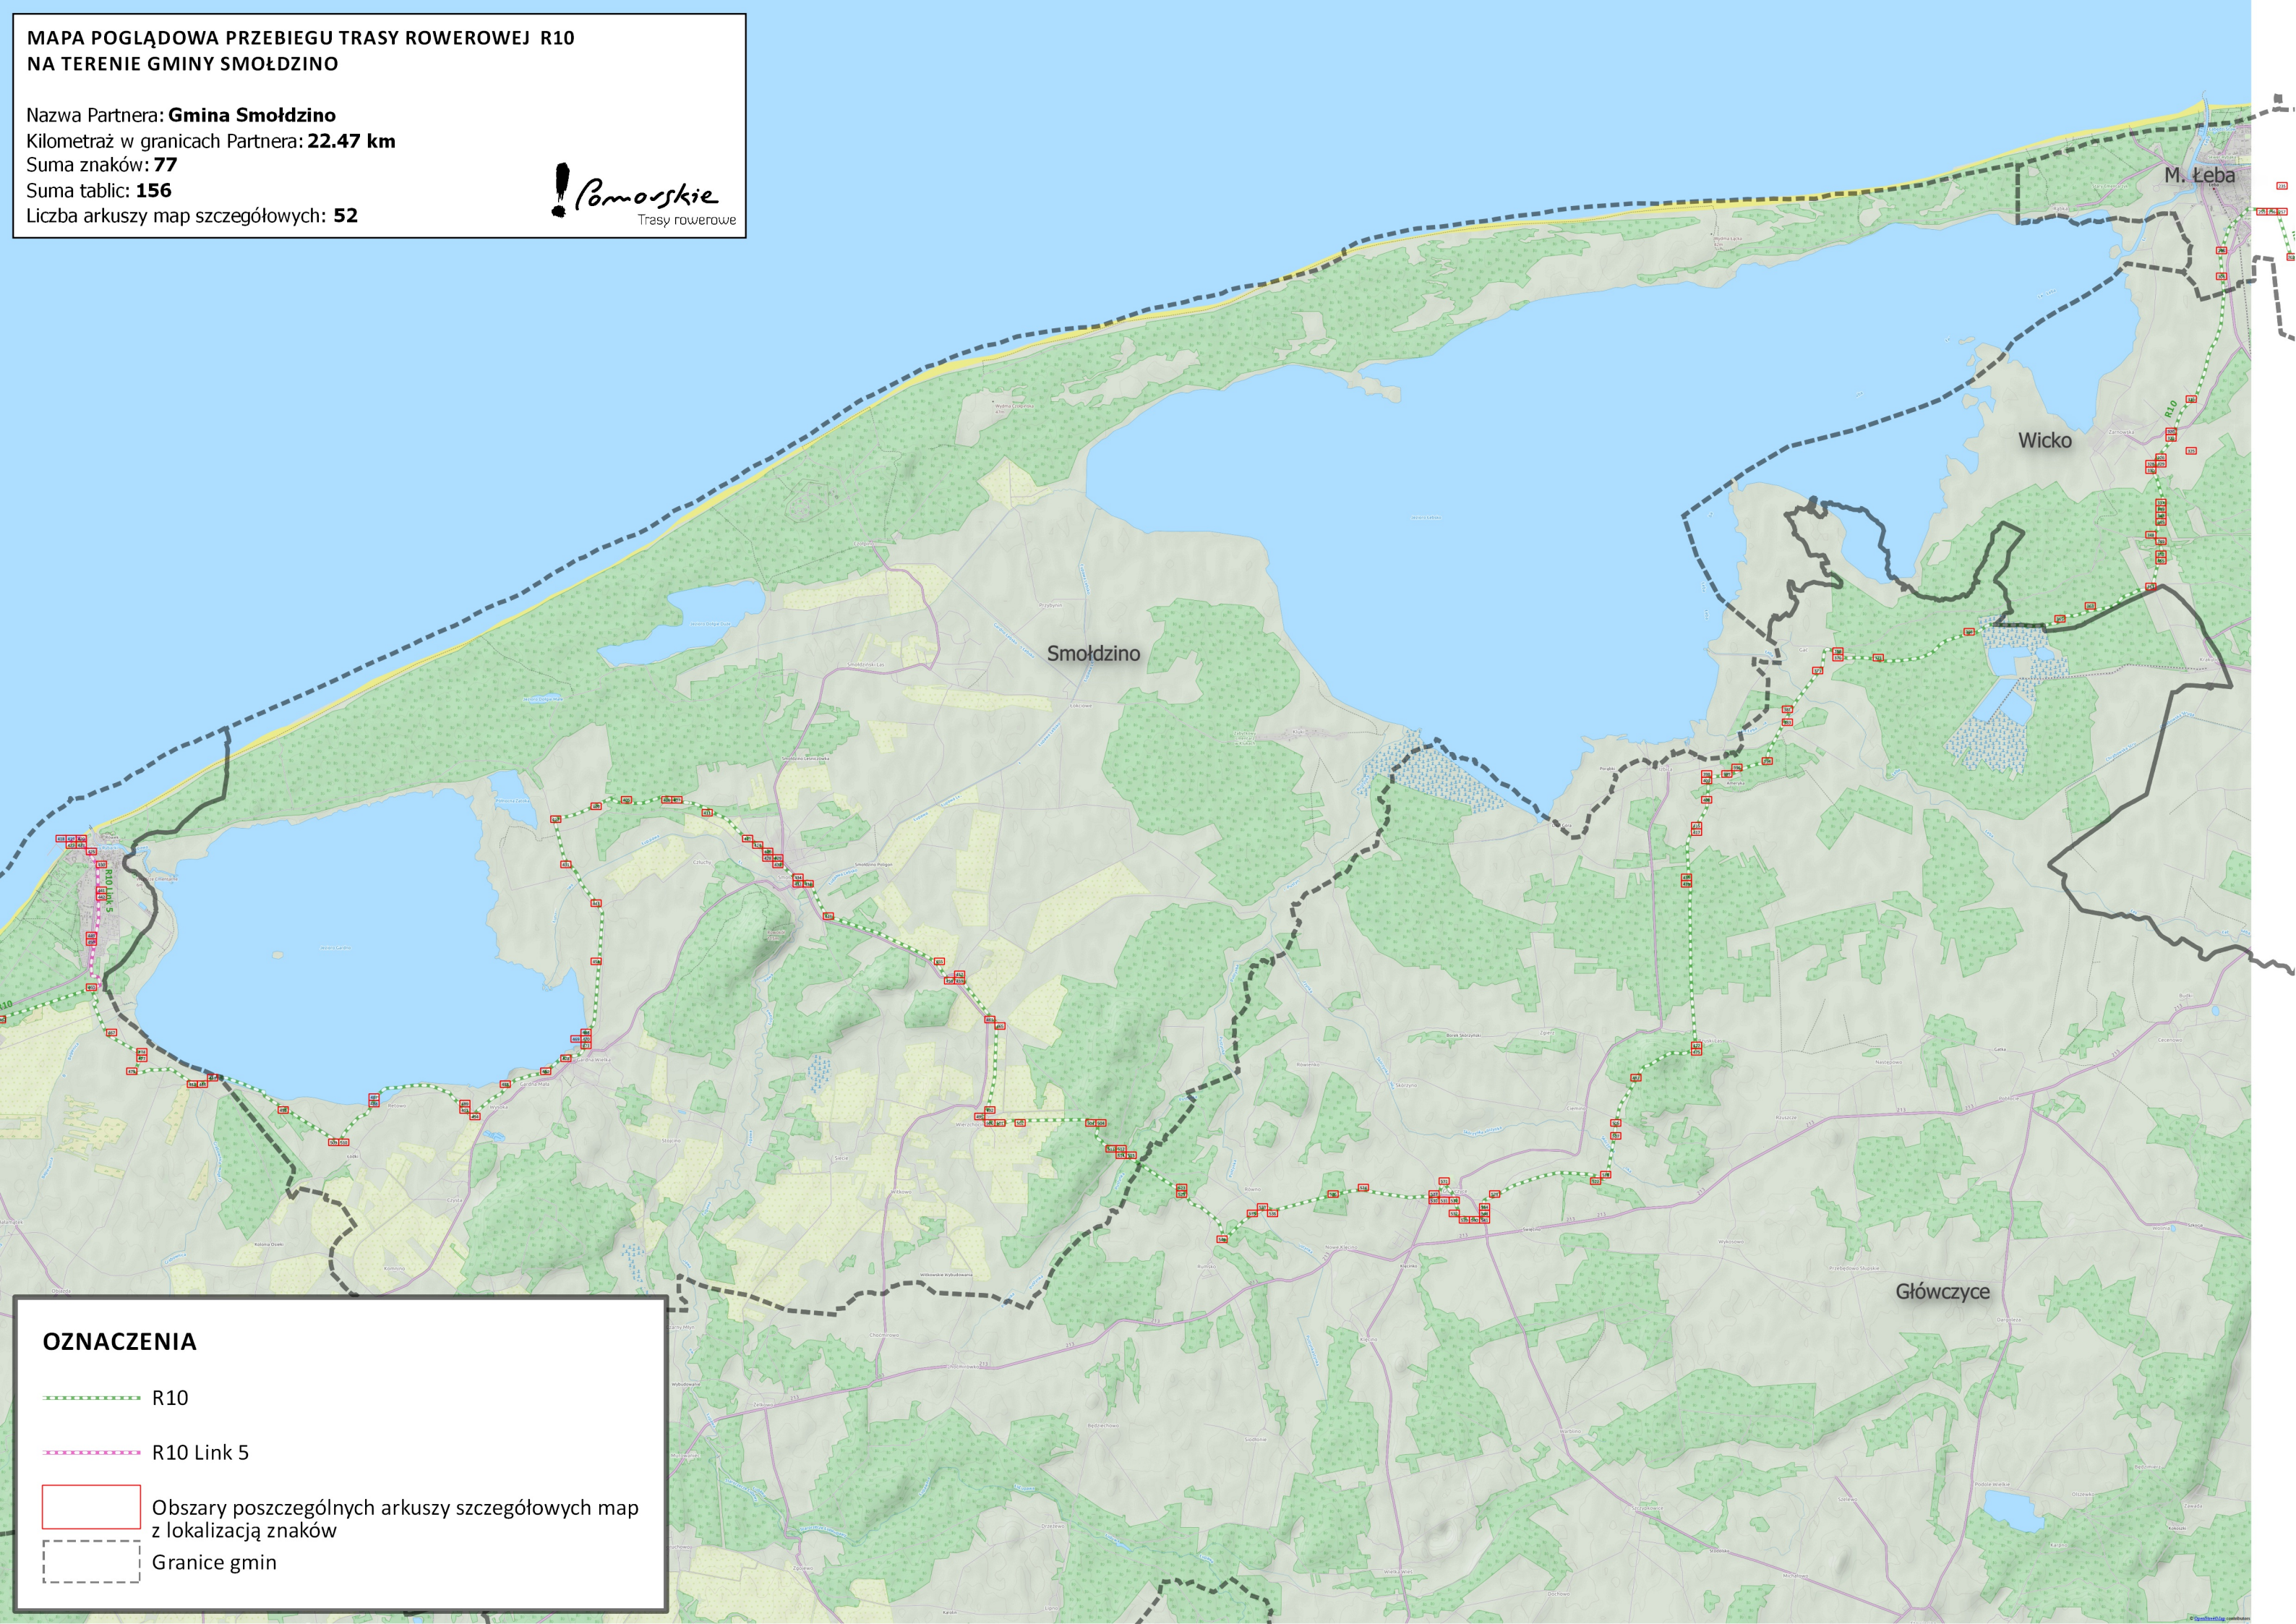

**MAPA POGLĄDOWA PRZEBIEGU TRASY ROWEROWEJ R10
NA TERENIE GMINY SMOŁDZINO**

Nazwa Partnera: **Gmina Smołdzino**
Kilometraż w granicach Partnera: **22.47 km**
Suma znaków: **77**
Suma tablic: **156**
Liczba arkuszy map szczegółowych: **52**

OZNACZENIA

- R10
- R10 Link 5
- Obszary poszczególnych arkuszy szczegółowych map z lokalizacją znaków
- Granice gmin