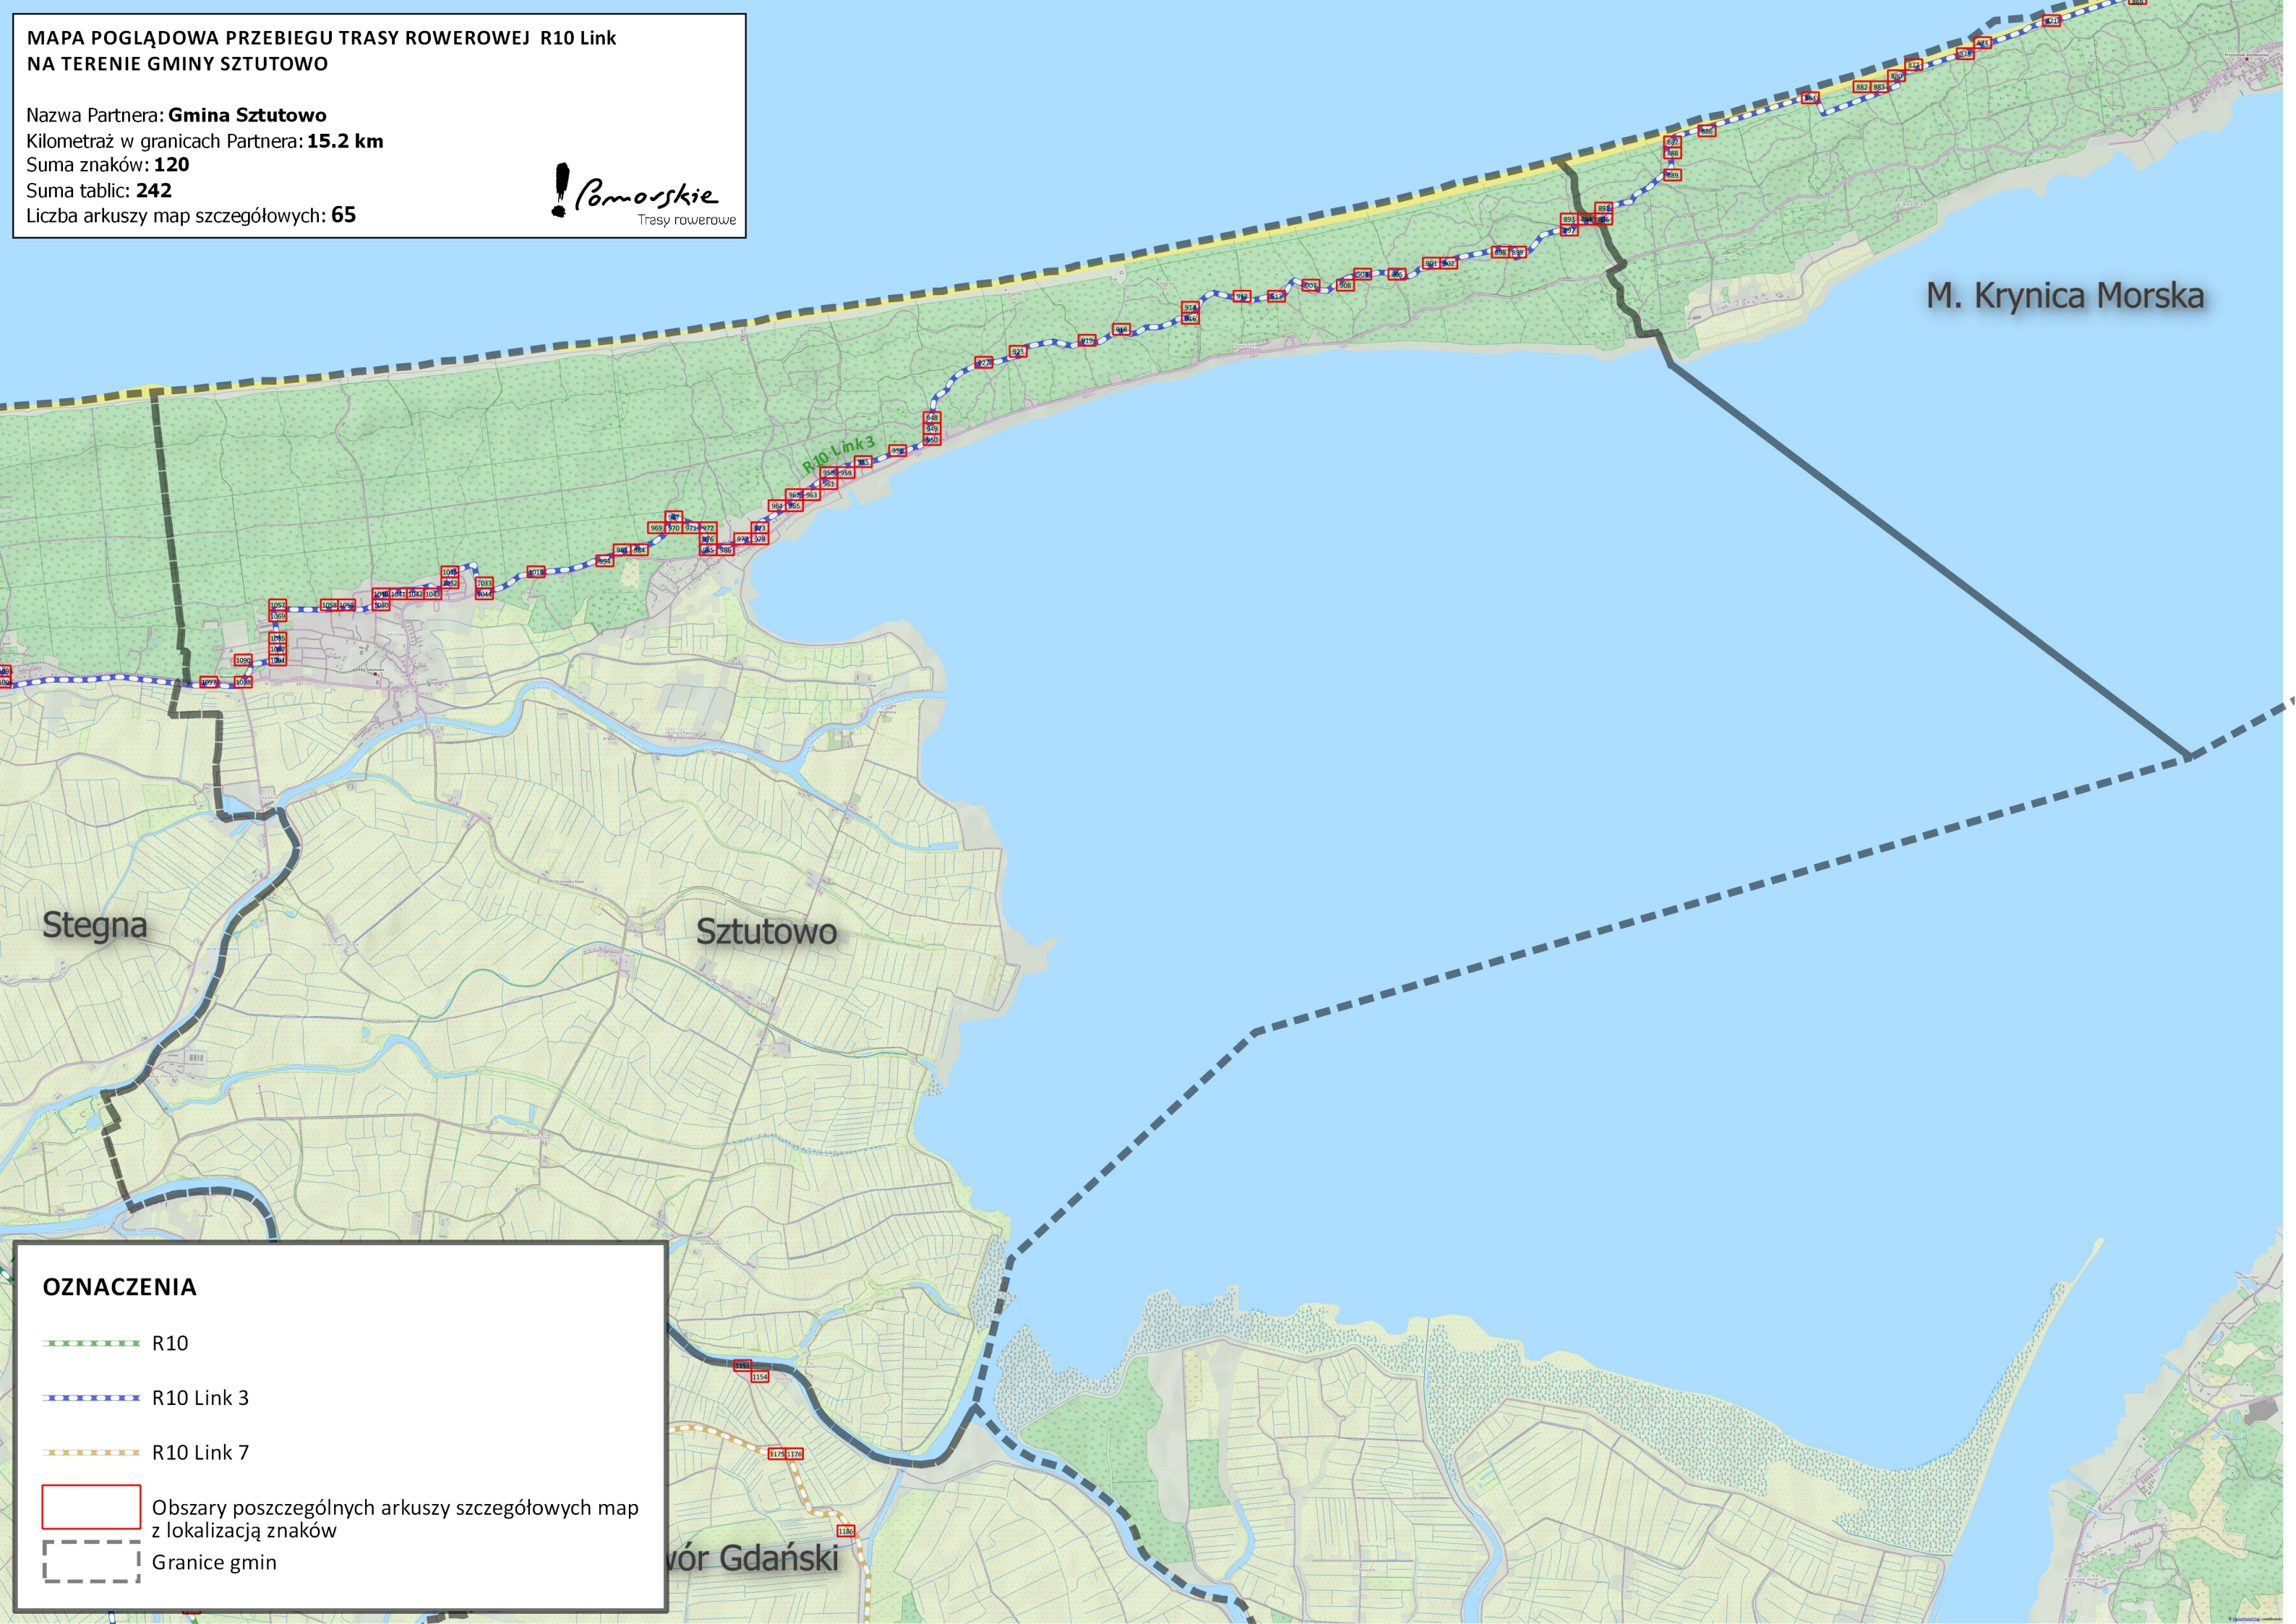

**MAPA POGLĄDOWA PRZEBIEGU TRASY ROWEROWEJ R10 Link
NA TERENIE GMINY SZTUTOWO**

Nazwa Partnera: **Gmina Sztutowo**
Kilometraż w granicach Partnera: **15.2 km**
Suma znaków: **120**
Suma tablic: **242**
Liczba arkuszy map szczegółowych: **65**

M. Krynica Morska

Stegna

Sztutowo

wór Gdański

OZNACZENIA

- R10
- R10 Link 3
- R10 Link 7

Obszary poszczególnych arkuszy szczegółowych map z lokalizacją znaków

Granice gmin