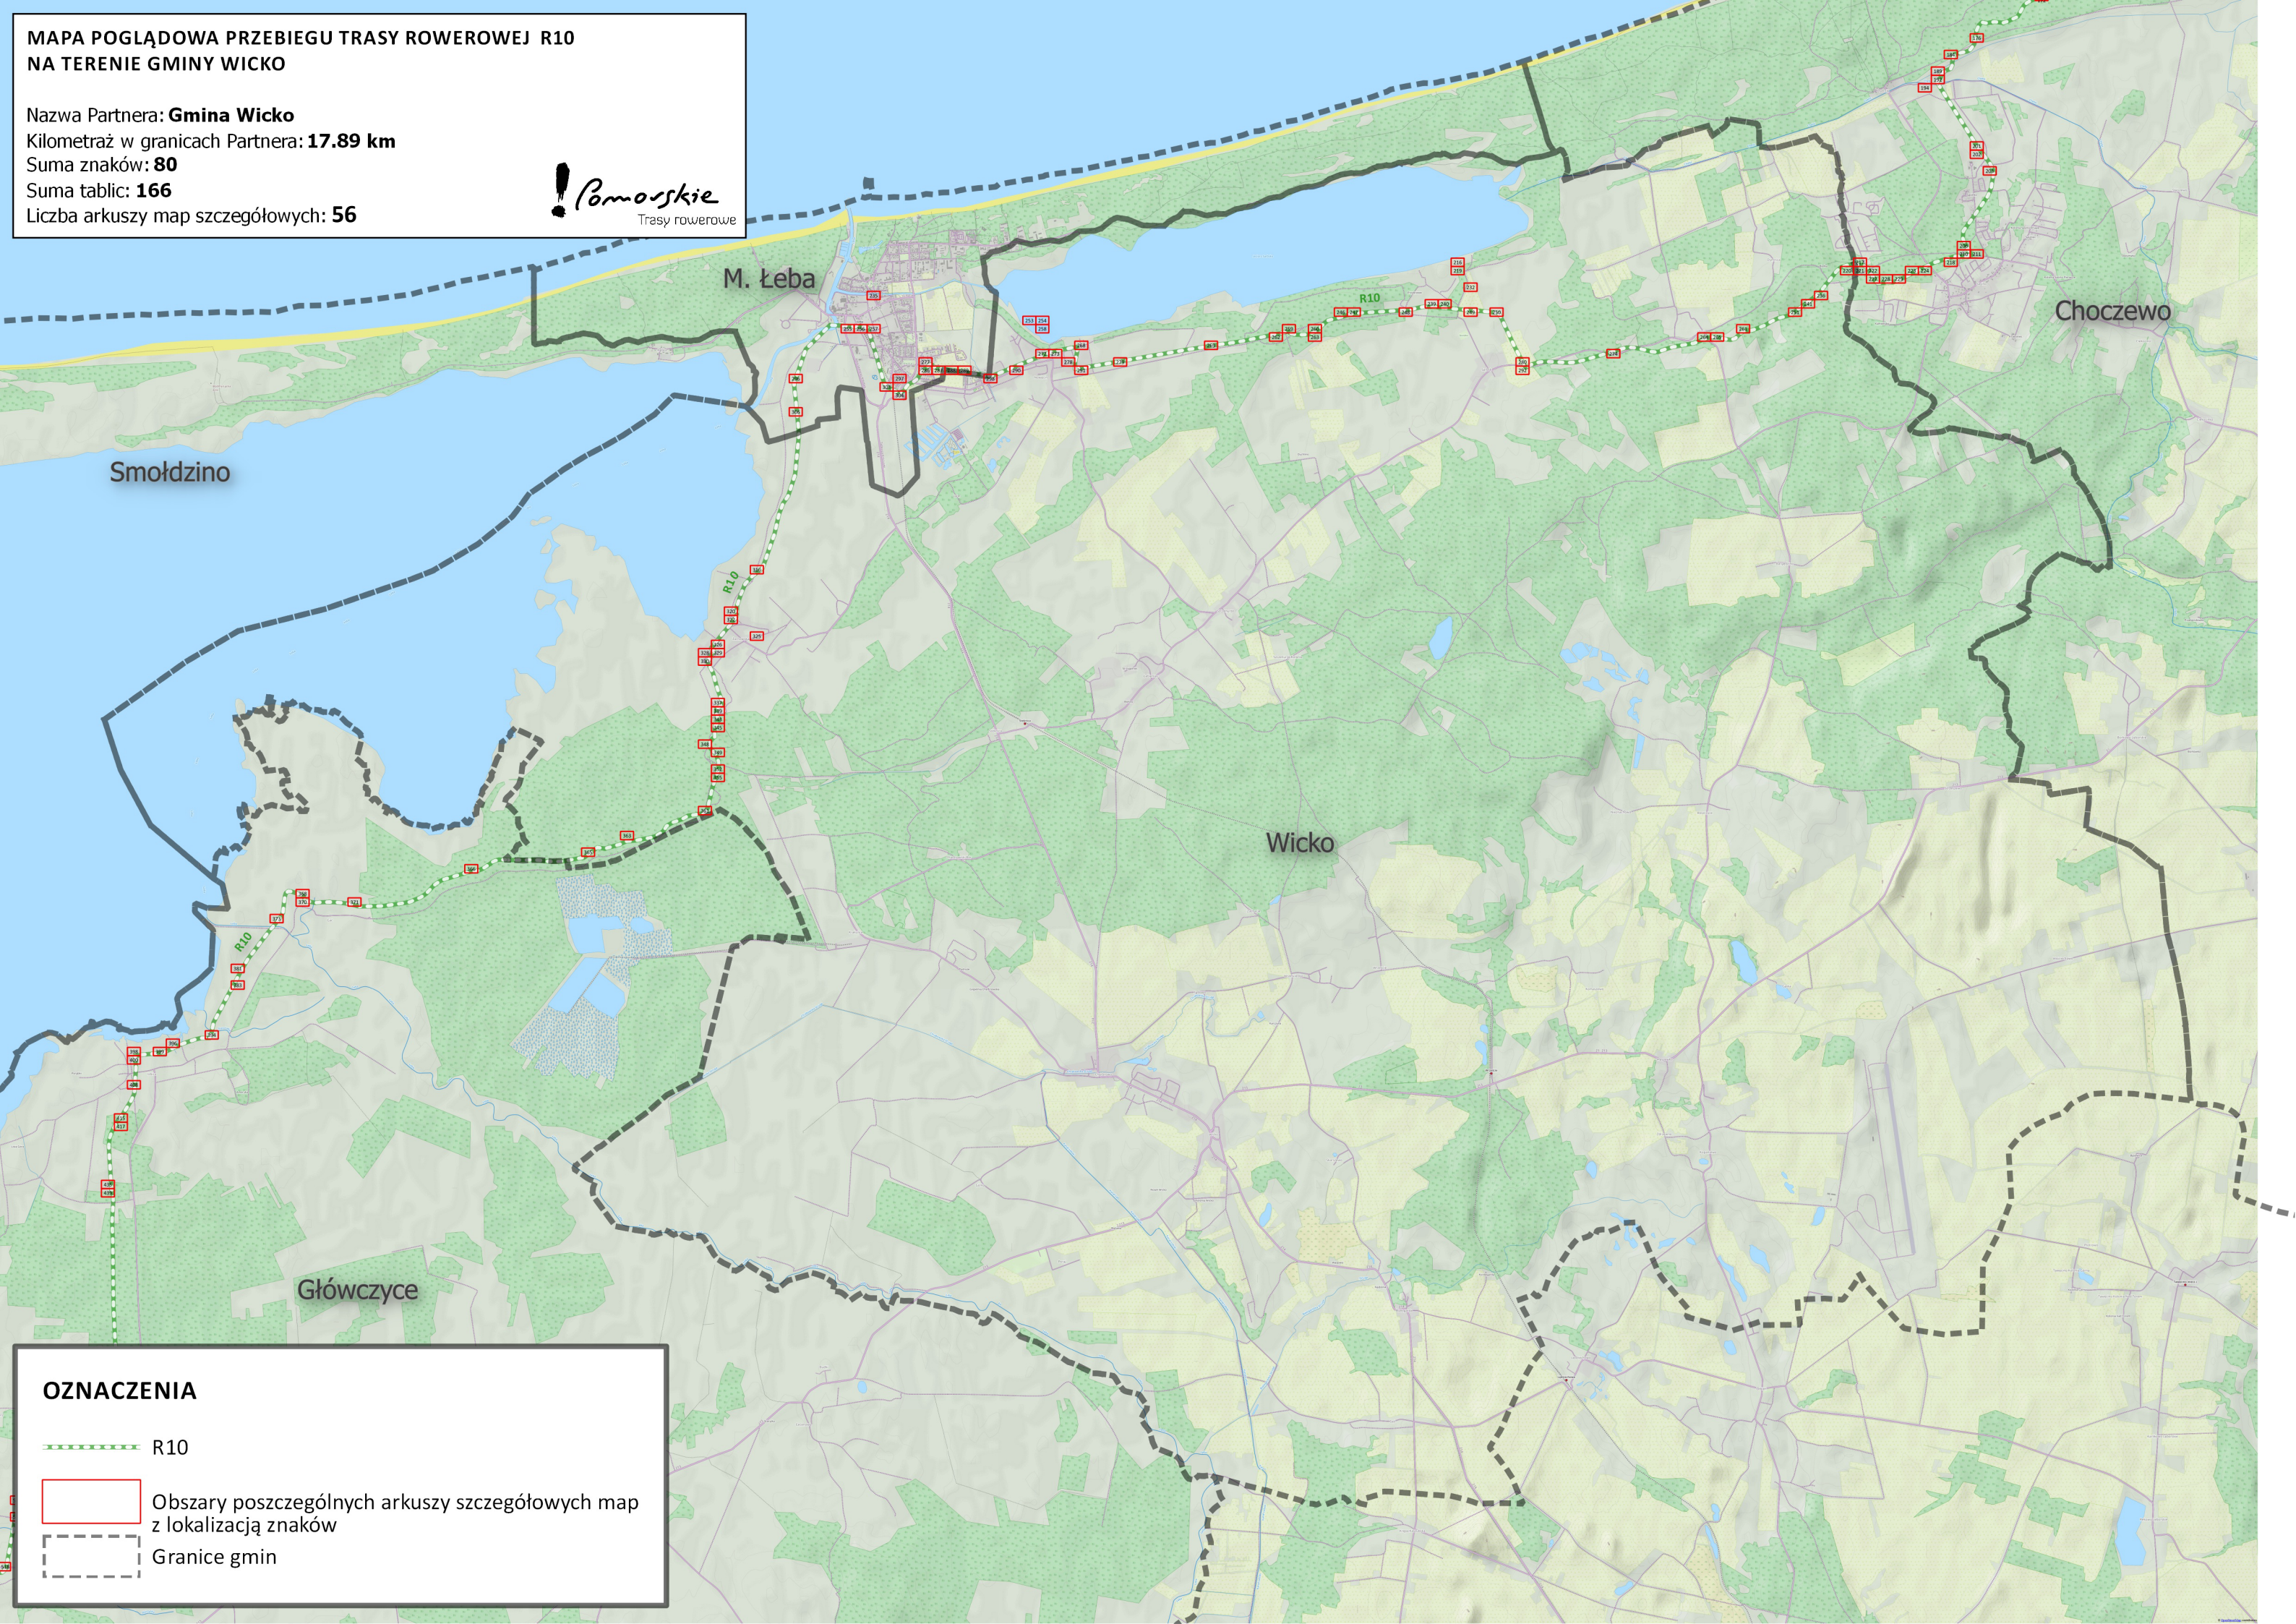

**MAPA POGLĄDOWA PRZEBIEGU TRASY ROWEROWEJ R10
NA TERENIE GMINY WICKO**

Nazwa Partnera: **Gmina Wicko**
Kilometraż w granicach Partnera: **17.89 km**
Suma znaków: **80**
Suma tablic: **166**
Liczba arkuszy map szczegółowych: **56**

OZNACZENIA

- R10
- Obszary poszczególnych arkuszy szczegółowych map z lokalizacją znaków
- Granice gmin